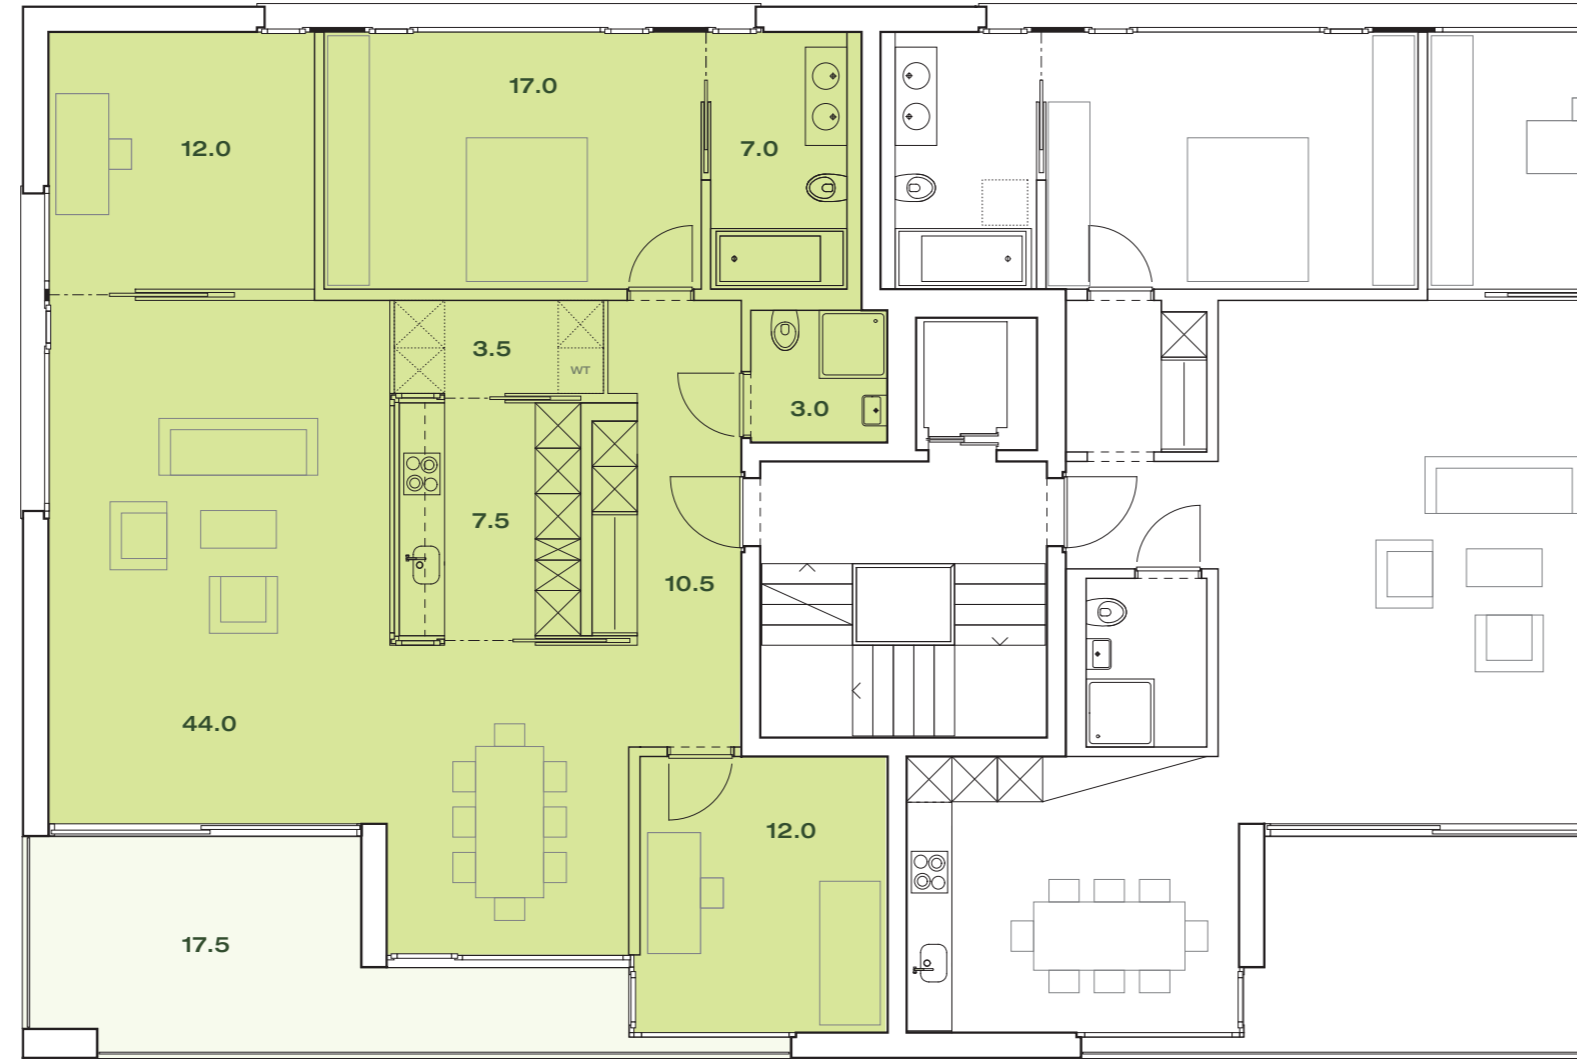

Haus J/K Obergeschoss

Dahlienstrasse 9/7

Standard:
Küche mit Kochinsel

	J9		K8	
J7	J8	K6	K7	
J5	J6	K4	K5	
J3	J4	K2	K3	
J1	J2		K1	

J 3/5/7 4.5 122.0 qm

K 3/5/7 4.5 122.0 qm

Variante 1:
Küche mit Kochinsel
+ Reduit/mehr Stauraum

J 3/5/7 4.5 122.0 qm

K 3/5/7 4.5 122.0 qm

Variante 2:
Geschlossene Küche
- kostenneutral

J 3/5/7 4.5 122.0 qm

Variante 3:
Geschlossene Küche
+ Redit/mehr Stauraum

J 3/5/7 4.5 122.0 qm

K 3/5/7 4.5 122.0 qm