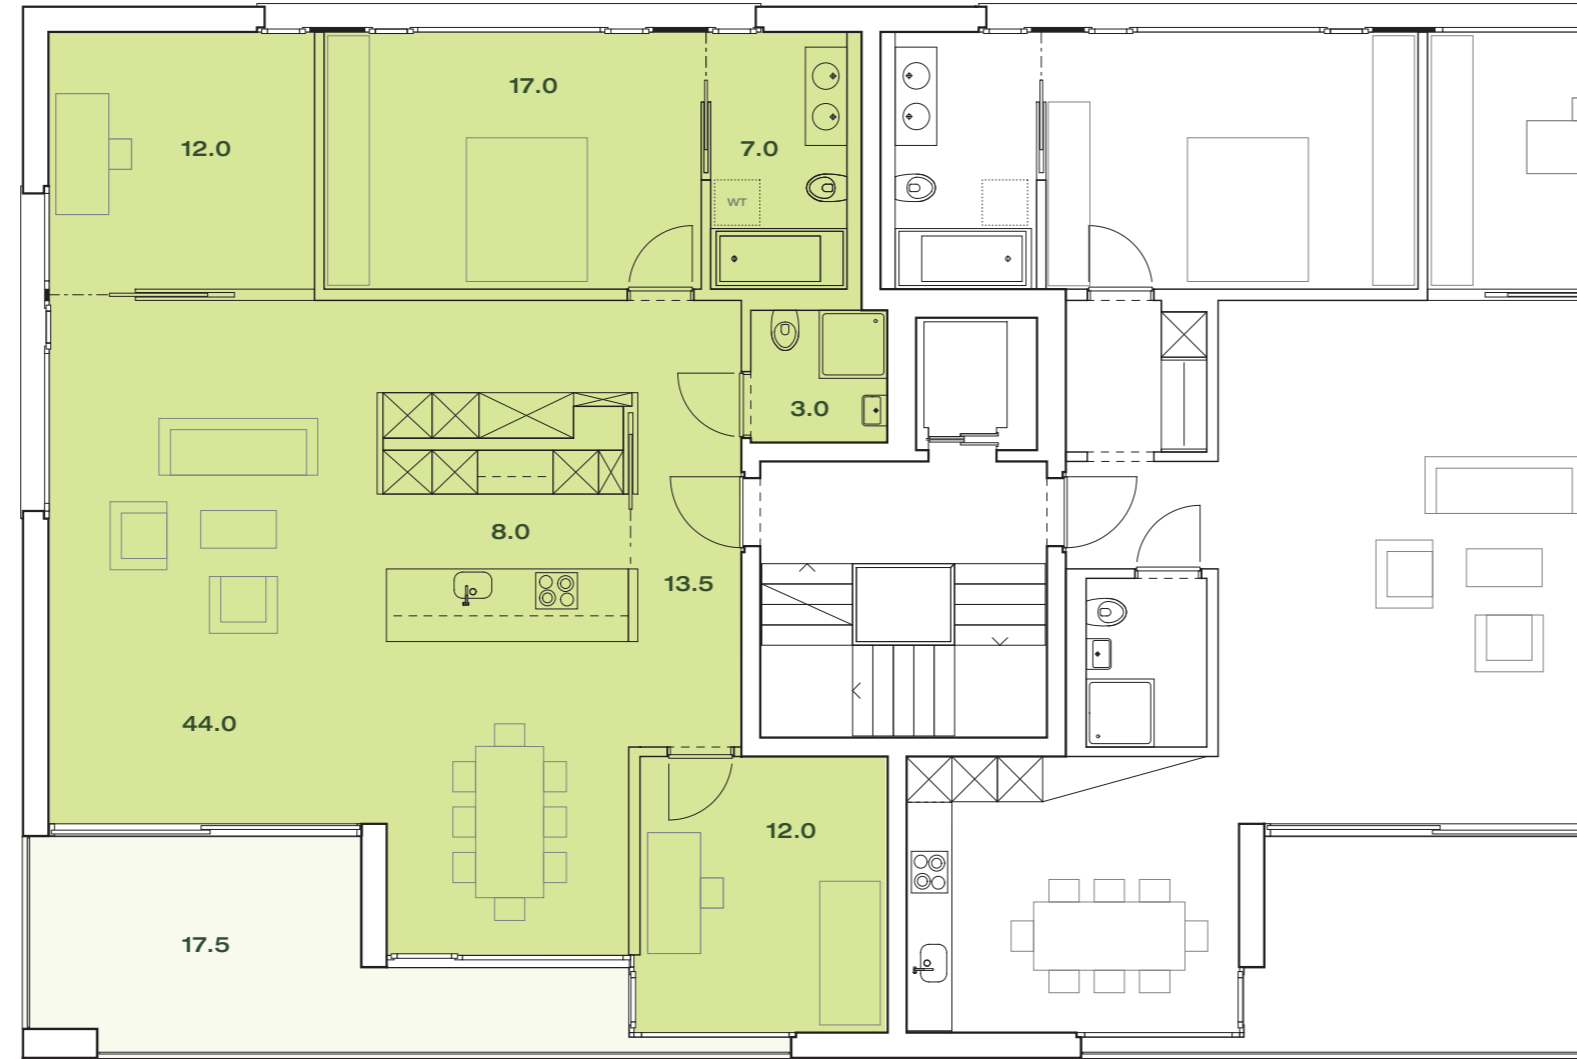

Haus J/K Obergeschoss

Dahlienstrasse 9/7

Standard:
Küche mit Kochinsel

	J9		K8	
J7	J8	K6	K7	
J5	J6	K4	K5	
J3	J4	K2	K3	
J1	J2		K1	

J 3/5/7 4.5 122.0 qm

K 3/5/7 4.5 122.0 qm

Variante 1:
Küche mit Kochinsel
+ Reduit/mehr Stauraum

J 3/5/7 4.5 122.0 qm

K 3/5/7 4.5 122.0 qm

Variante 2:
Geschlossene Küche
- kostenneutral

J 3/5/7 4.5 122.0 qm

Variante 3:
Geschlossene Küche
+ Redit/mehr Stauraum

J 3/5/7 4.5 122.0 qm

K 3/5/7 4.5 122.0 qm