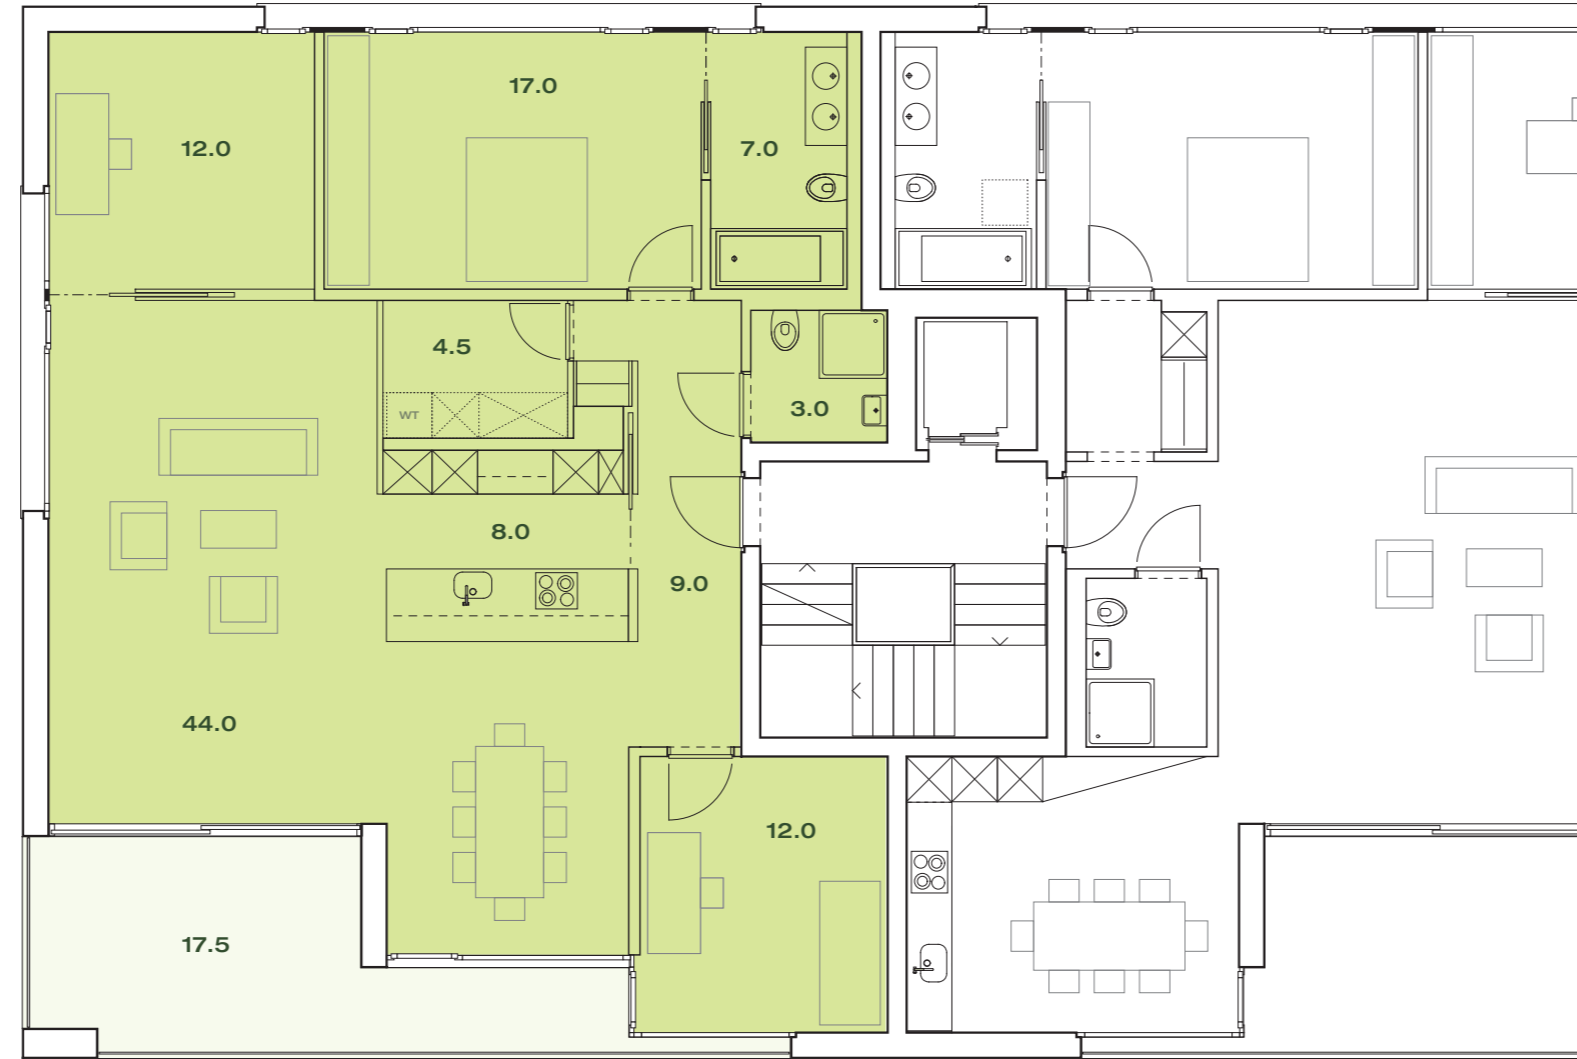

Haus J/K Obergeschoss

Dahlienstrasse 9/7

Standard:
Küche mit Kochinsel

	J9		K8	
J7	J8	K6	K7	
J5	J6	K4	K5	
J3	J4	K2	K3	
J1	J2		K1	

J 3/5/7 4.5 122.0 qm

K 3/5/7 4.5 122.0 qm

Variante 1:
Küche mit Kochinsel
+ Reduit/mehr Stauraum

J 3/5/7 4.5 122.0 qm

K 3/5/7 4.5 122.0 qm

Variante 2:
Geschlossene Küche
- kostenneutral

J 3/5/7 4.5 122.0 qm

Variante 3:
Geschlossene Küche
+ Redit/mehr Stauraum

J 3/5/7 4.5 122.0 qm

K 3/5/7 4.5 122.0 qm