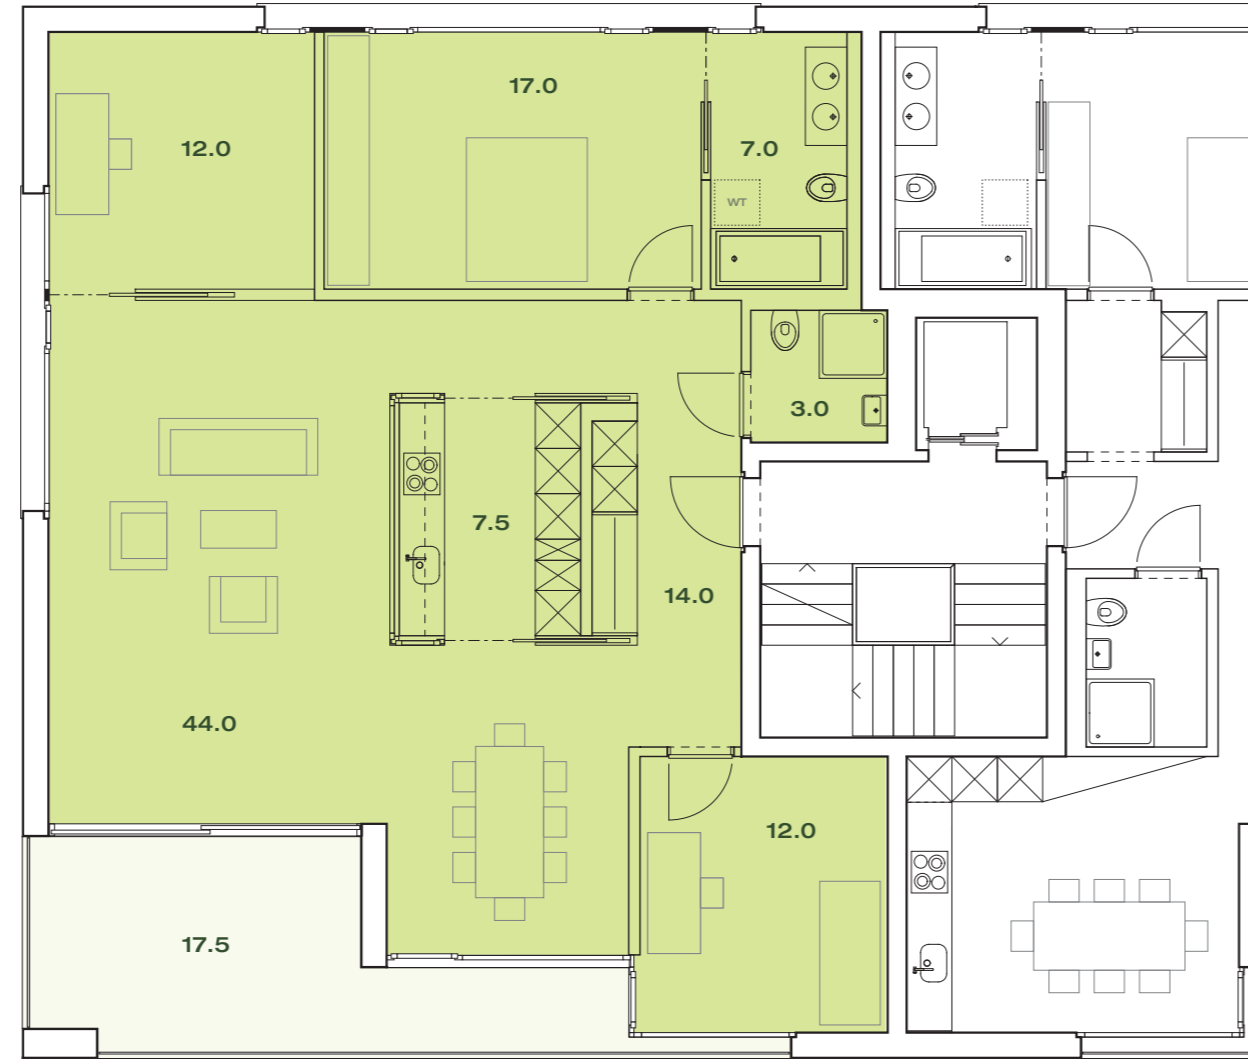

Haus J/K Obergeschoss

Dahlienstrasse 9/7

Standard:
Küche mit Kochinsel

	J9		K8	
J7	J8	K6	K7	
J5	J6	K4	K5	
J3	J4	K2	K3	
J1	J2		K1	

J 3/5/7 4.5 122.0 qm

K 3/5/7 4.5 122.0 qm

Variante 1:
Küche mit Kochinsel
+ Reduit/mehr Stauraum

J 3/5/7 4.5 122.0 qm

K 3/5/7 4.5 122.0 qm

Variante 2:
Geschlossene Küche
- kostenneutral

J 3/5/7 4.5 122.0 qm

Variante 3:
Geschlossene Küche
+ Redit/mehr Stauraum

J 3/5/7 4.5 122.0 qm

K 3/5/7 4.5 122.0 qm