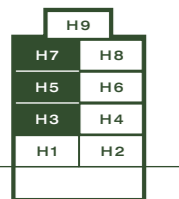

Haus H Obergeschoss

Dahlienstrasse 15

Standard:
Küche mit Kochinsel

H 3/5/7 5.5 144.5 qm

Variante 1:
Küche mit Kochinsel
+ Reduit/mehr Stauraum

H 3/5/7 5.5 144.5 qm

Variante 2:
Geschlossene Küche
- kostenneutral

H 3/5/7 5.5 144.5 qm