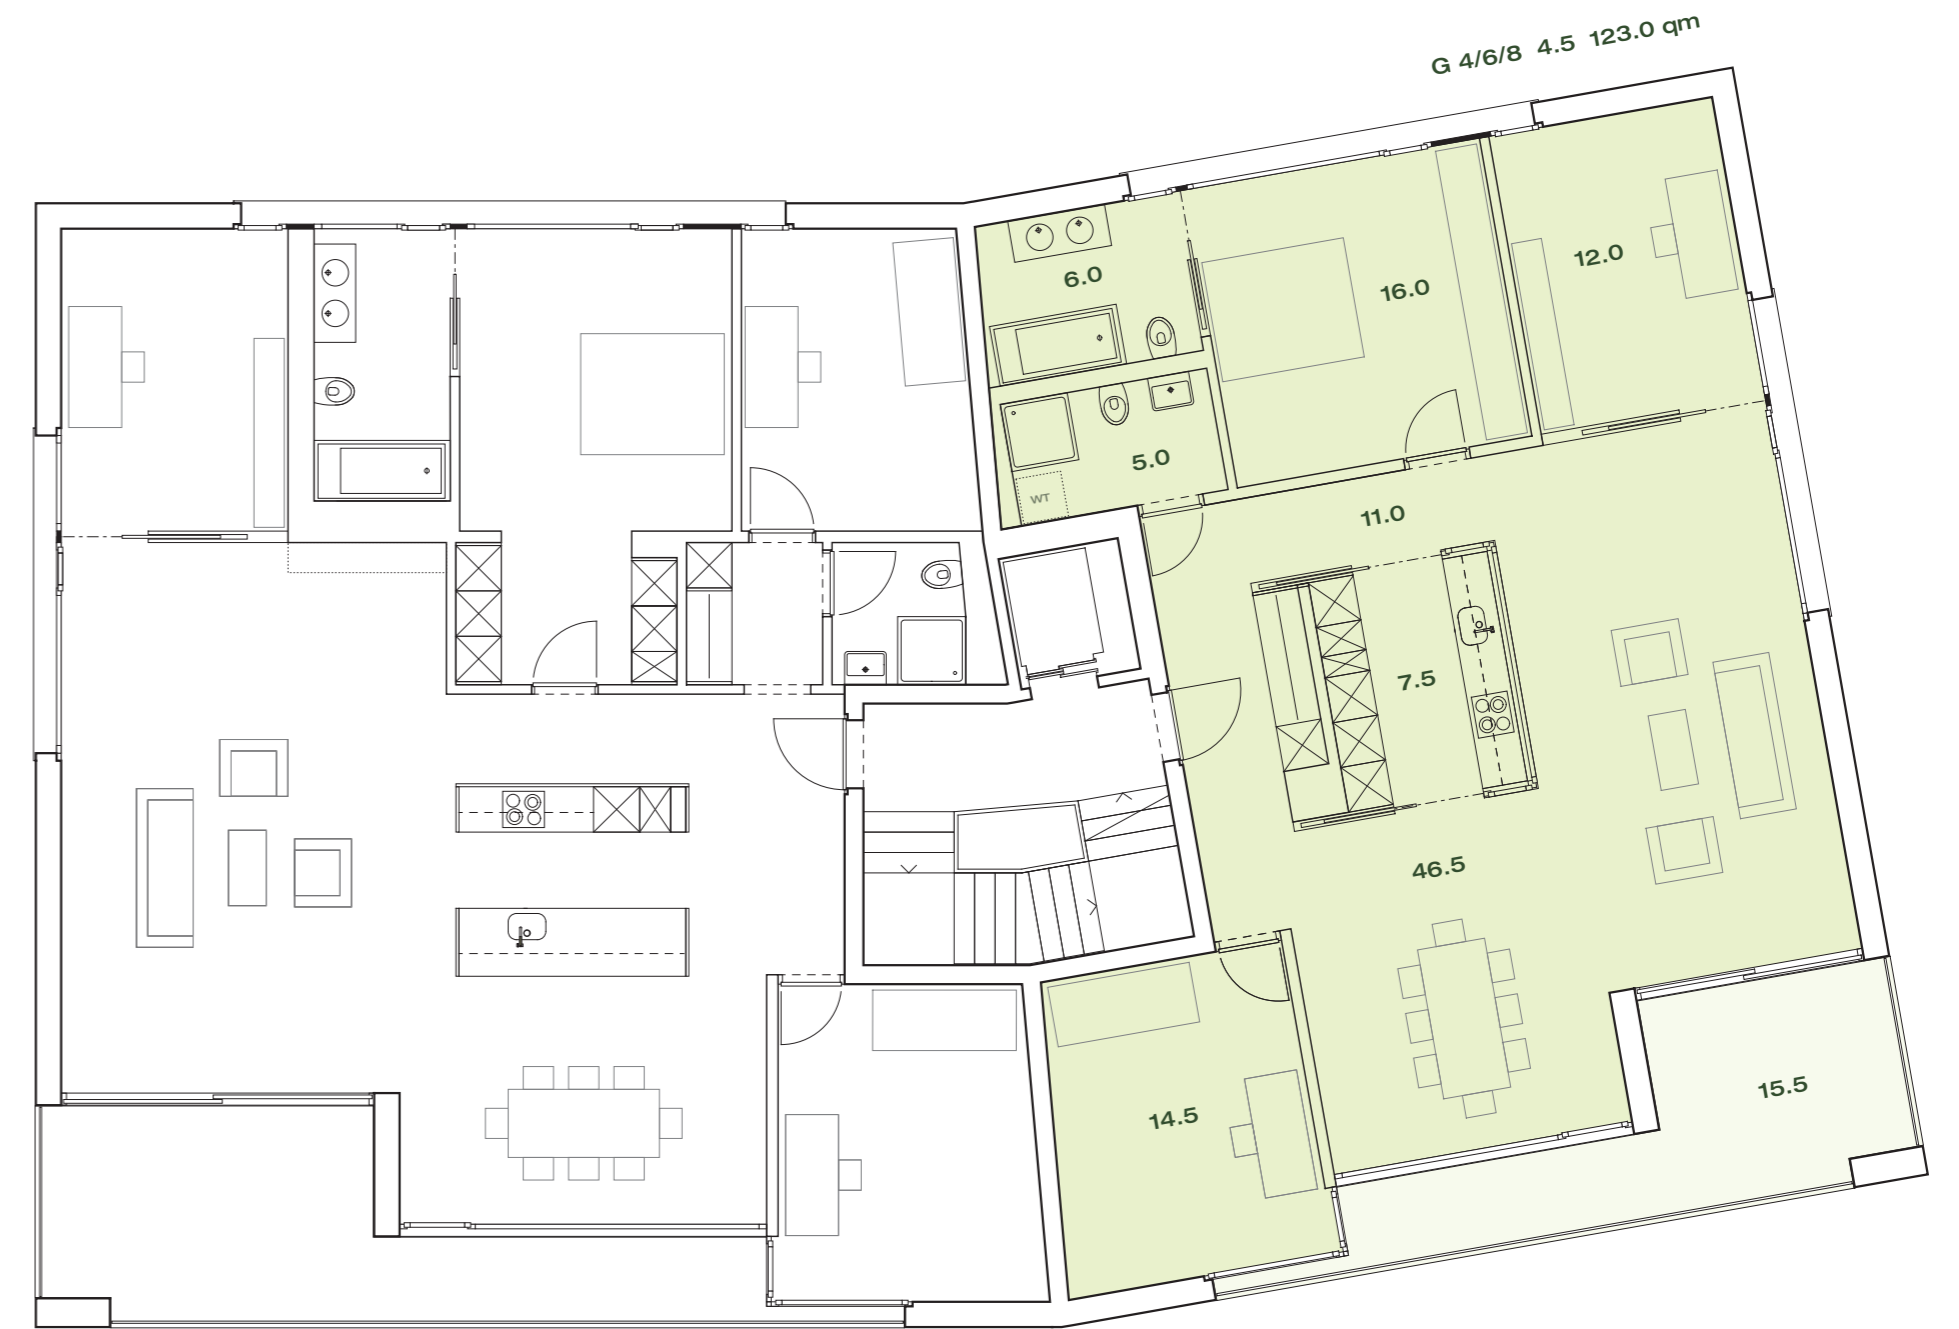

Haus G Obergeschoss

Dahlienstrasse 17

Standard:
Küche mit Kochinsel

Variante 1:
Geschlossene Küche
- kostenneutral

Haus G Obergeschoss

Dahlienstrasse 17

Standard

G 3/5/7 5.5 151.0 qm

Variante 1:
+ Reduit/mehr Stauraum

G 3/5/7 5.5 151.0 qm