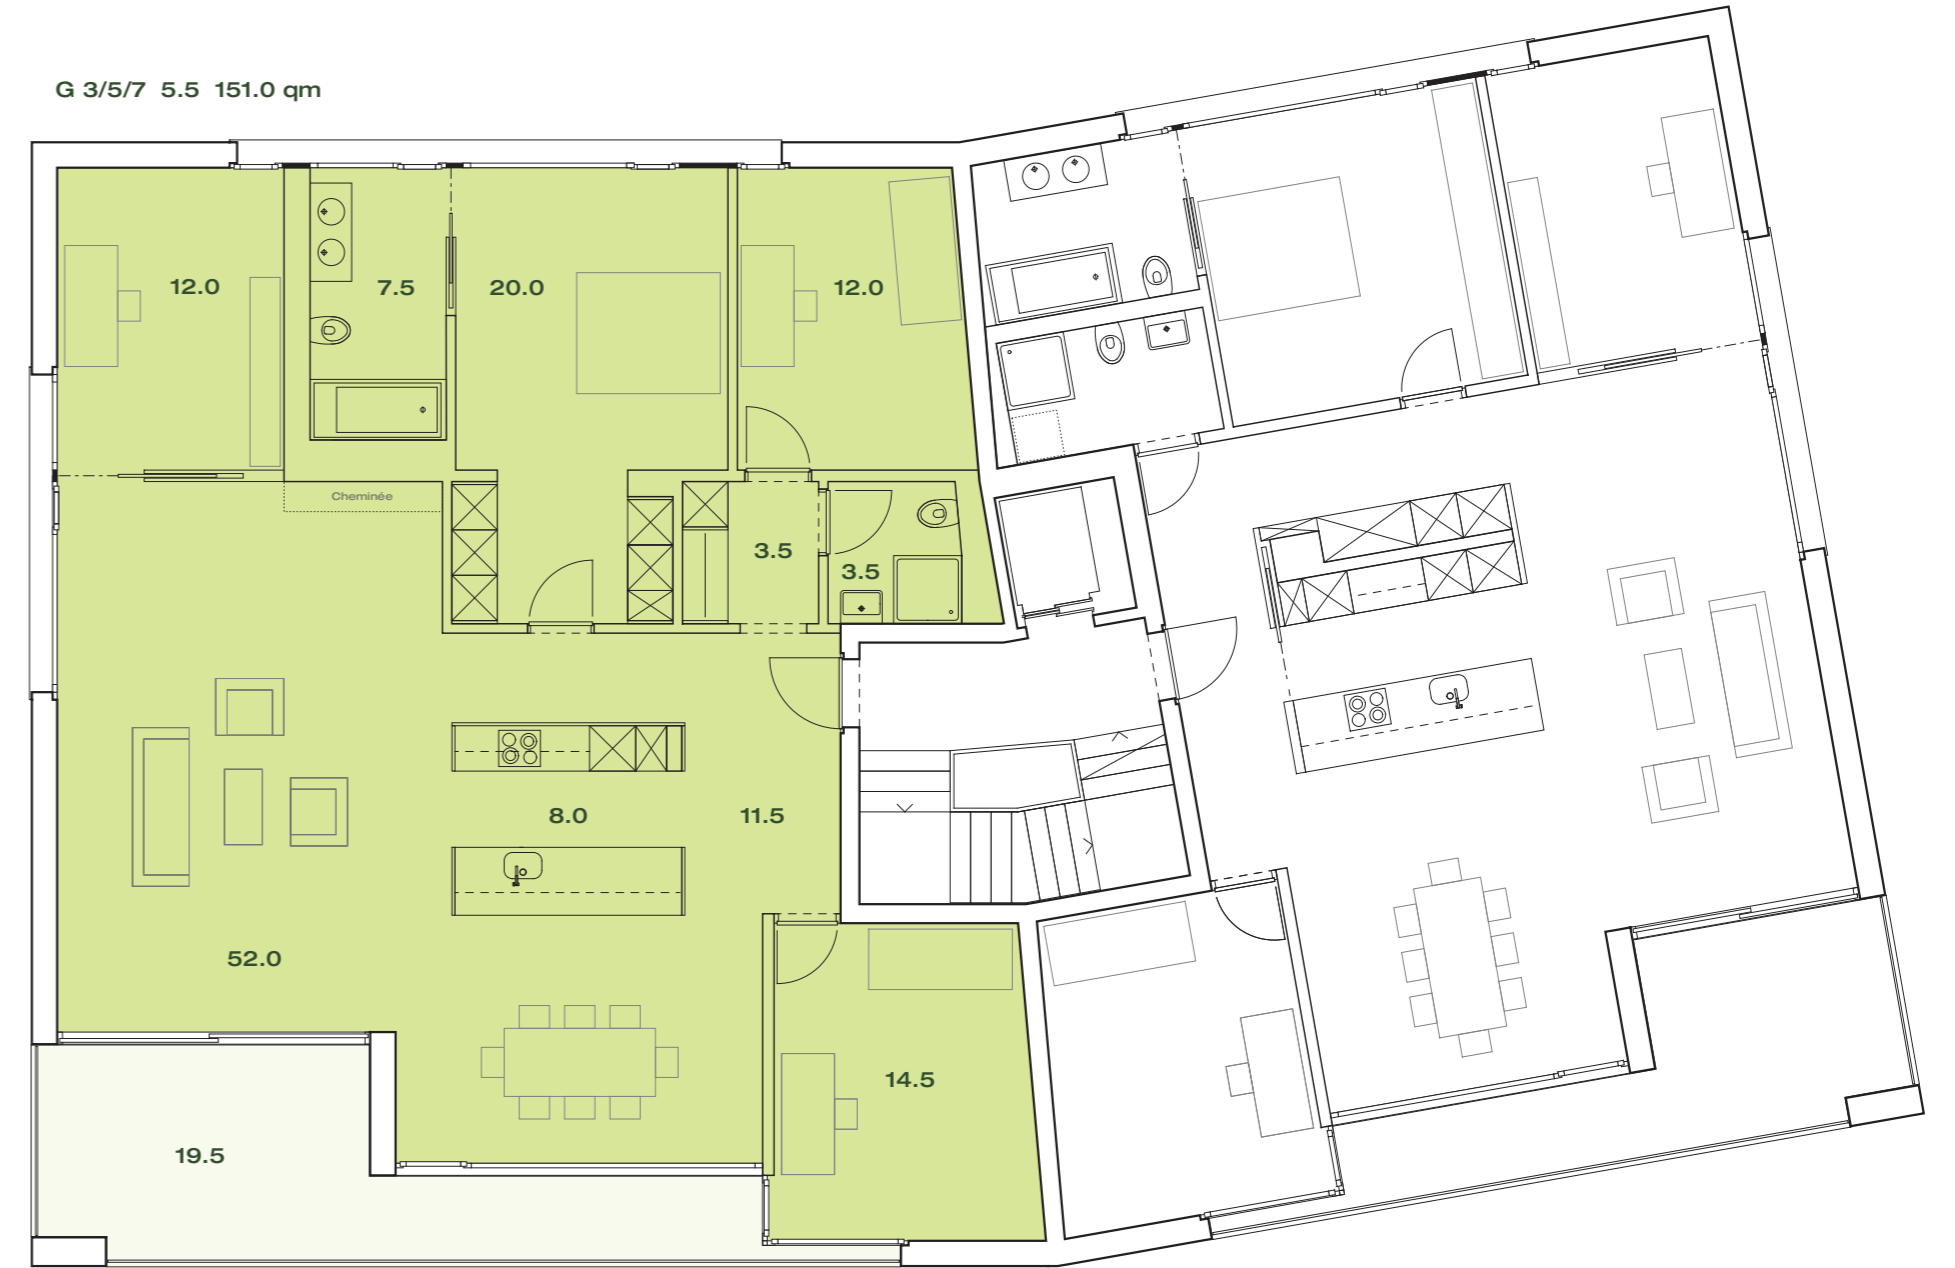

Haus G Obergeschoss

Dahlienstrasse 17

Standard:
Küche mit Kochinsel

Variante 1:
Geschlossene Küche
- kostenneutral

Haus G Obergeschoss

Dahlienstrasse 17

Standard

G 3/5/7 5.5 151.0 qm

Variante 1:
+ Reduit/mehr Stauraum

G 3/5/7 5.5 151.0 qm