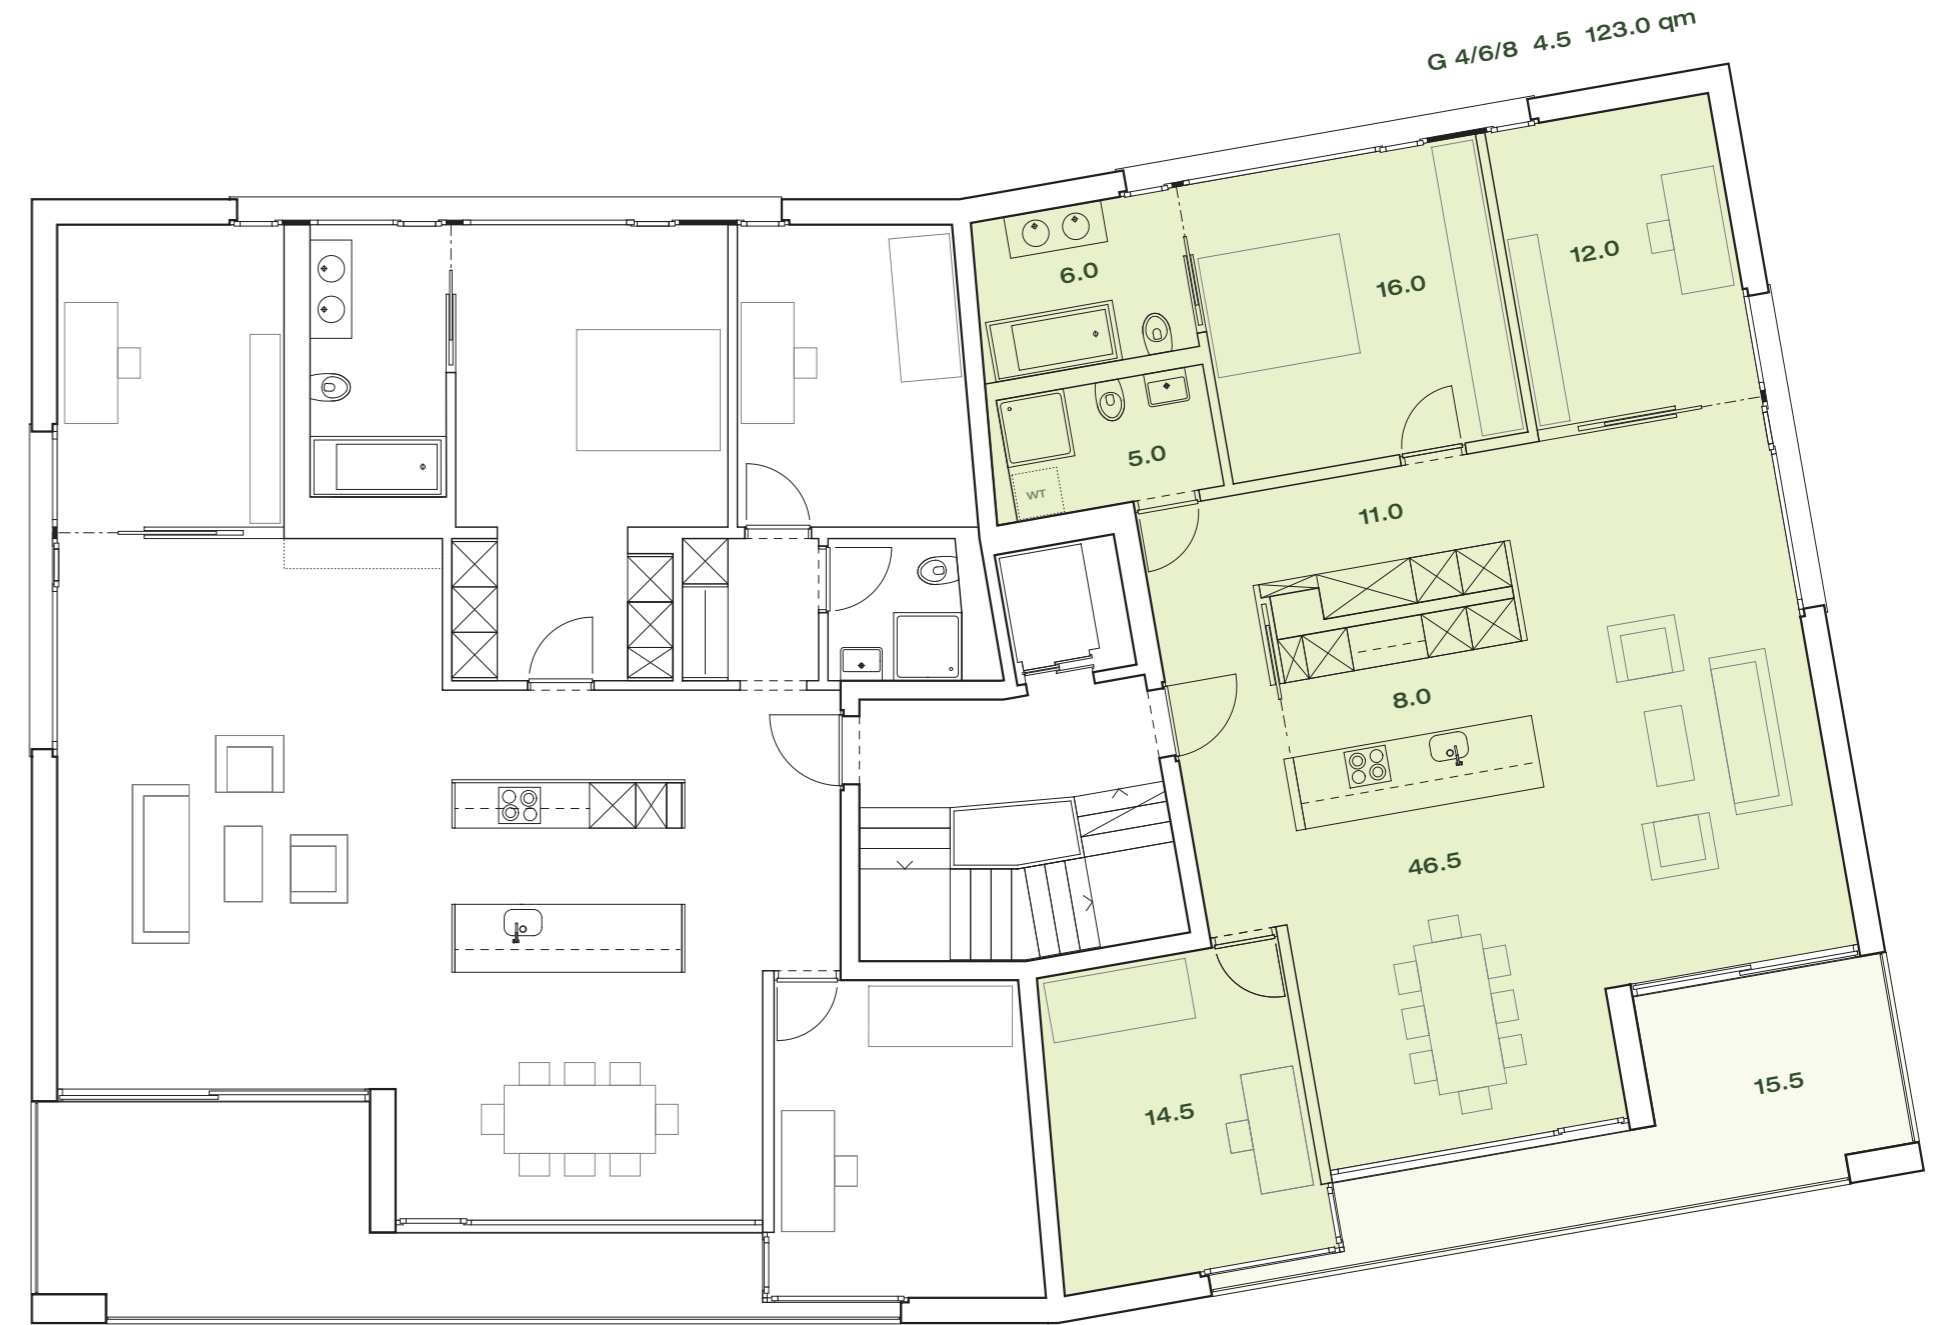

Haus G Obergeschoss

Dahlienstrasse 17

Standard:
Küche mit Kochinsel

Variante 1:
Geschlossene Küche
- kostenneutral

Haus G Obergeschoss

Dahlienstrasse 17

Standard

G 3/5/7 5.5 151.0 qm

Variante 1:
+ Reduit/mehr Stauraum

G 3/5/7 5.5 151.0 qm