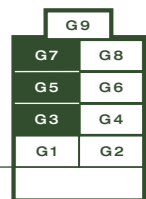

Haus G Obergeschoss

Dahlienstrasse 17

Standard:
Küche mit Kochinsel

Variante 1:
Geschlossene Küche
- kostenneutral

Haus G Obergeschoss

Dahlienstrasse 17

Standard

G 3/5/7 5.5 151.0 qm

Variante 1:
+ Reduit/mehr Stauraum

G 3/5/7 5.5 151.0 qm