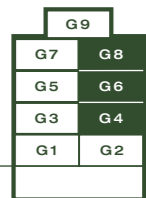

Haus G Obergeschoss

Dahlienstrasse 17

Standard:
Küche mit Kochinsel

Variante 1:
Geschlossene Küche
- kostenneutral

Haus G Obergeschoss

Dahlienstrasse 17

Standard

G 3/5/7 5.5 151.0 qm

Variante 1:
+ Reduit/mehr Stauraum

G 3/5/7 5.5 151.0 qm