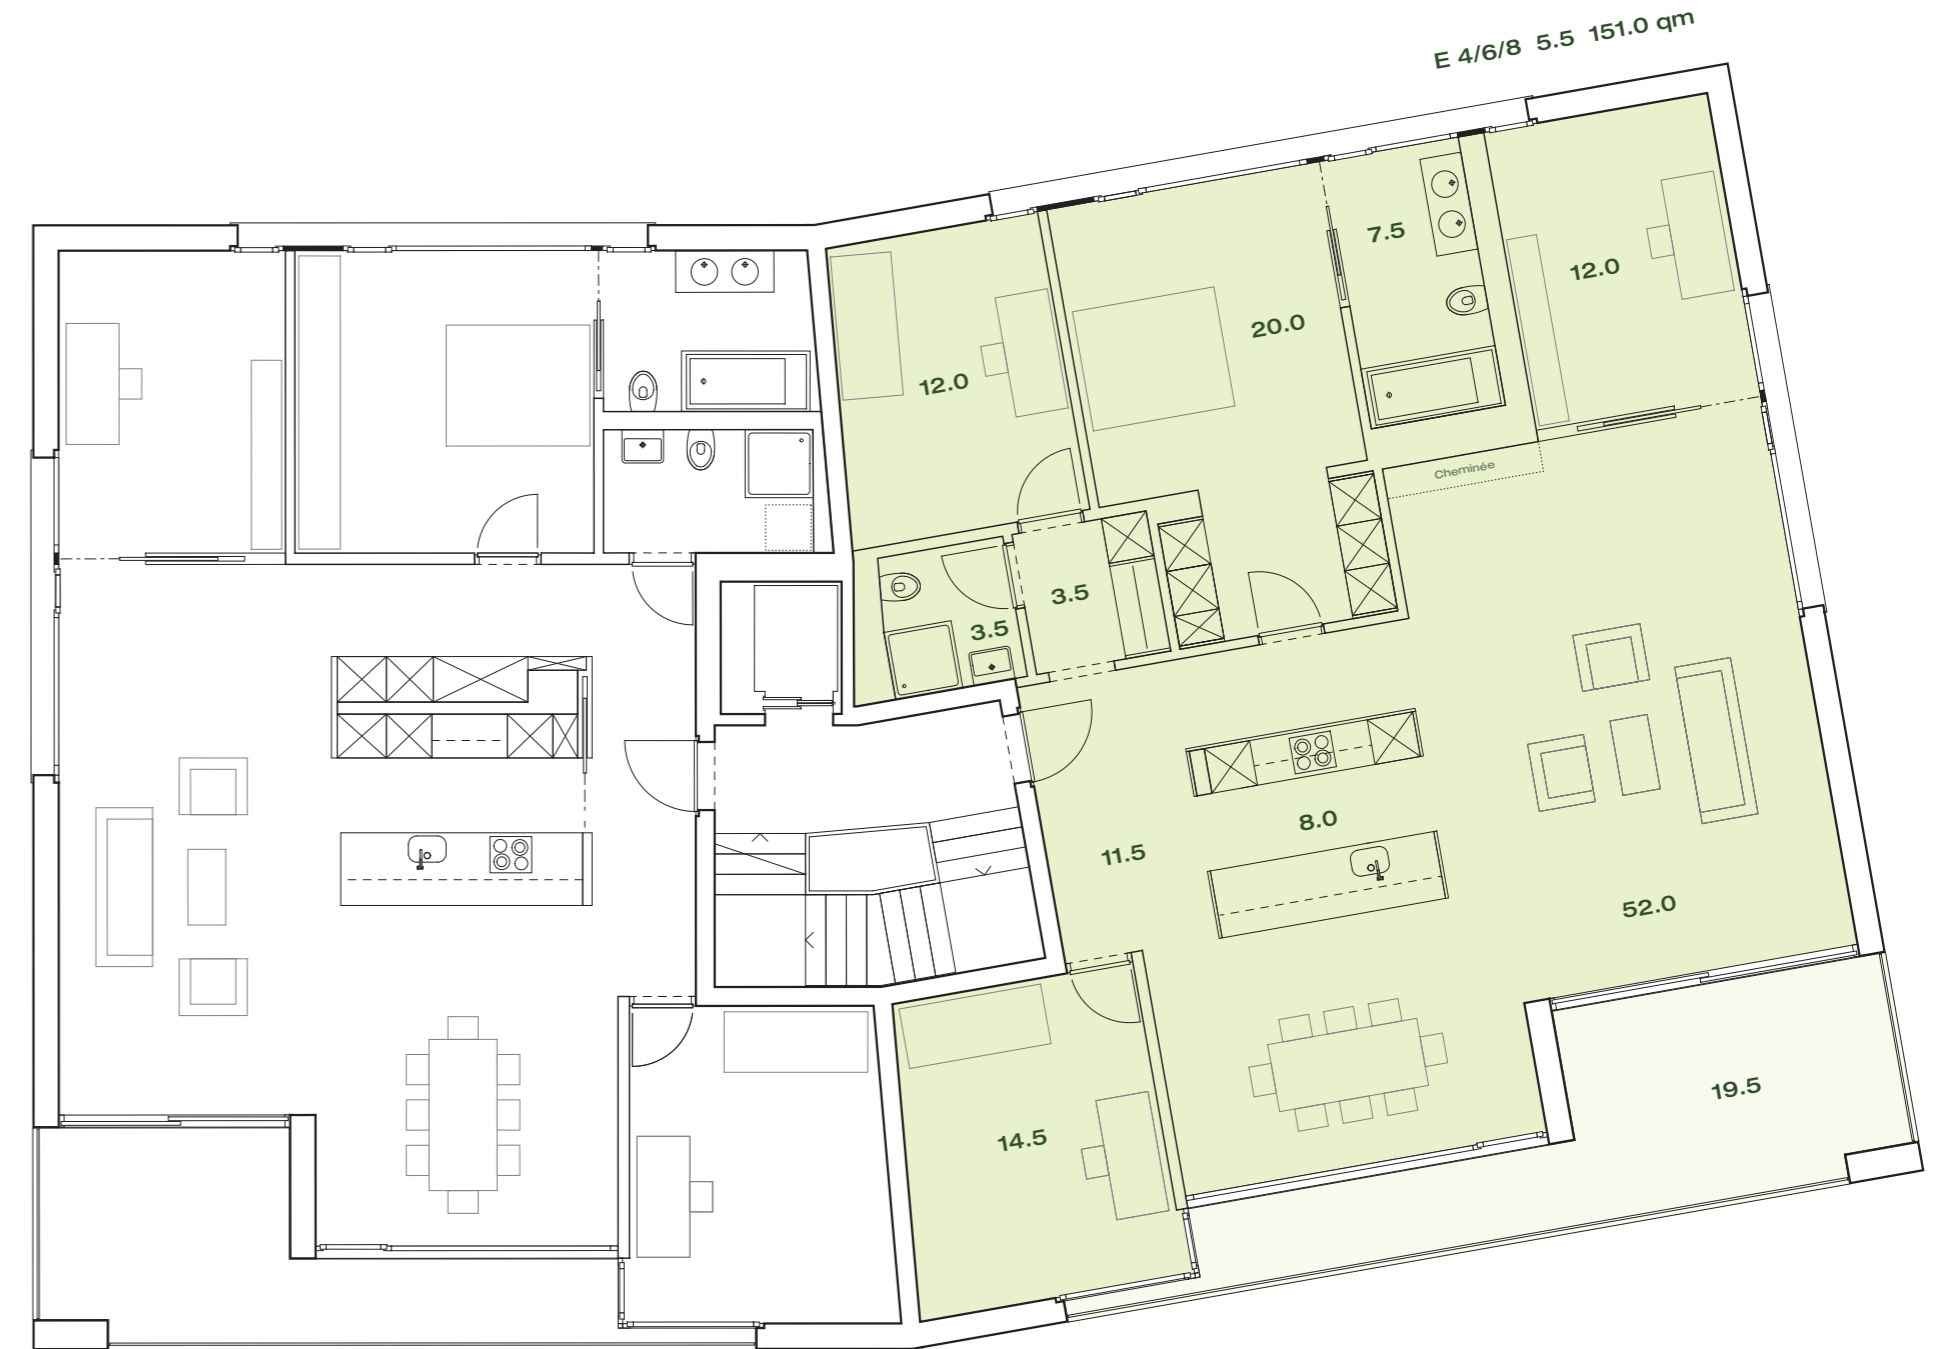

# Haus E Obergeschoss

Dahlienstrasse 11

Standard:  
Küche mit Kochinsel

E9	
E7	E8
E5	E6
E3	E4
E1	E2

E 3/5/7 4.5 123.0 qm

Variante 1:  
Geschlossene Küche  
- kostenneutral

E 3/5/7 4.5 123.0 qm

# Haus E Obergeschoss

Dahlienstrasse 11

Standard

E9	
E7	E8
E5	E6
E3	E4
E1	E2

Variante 1:  
+ Reduit/mehr Stauraum