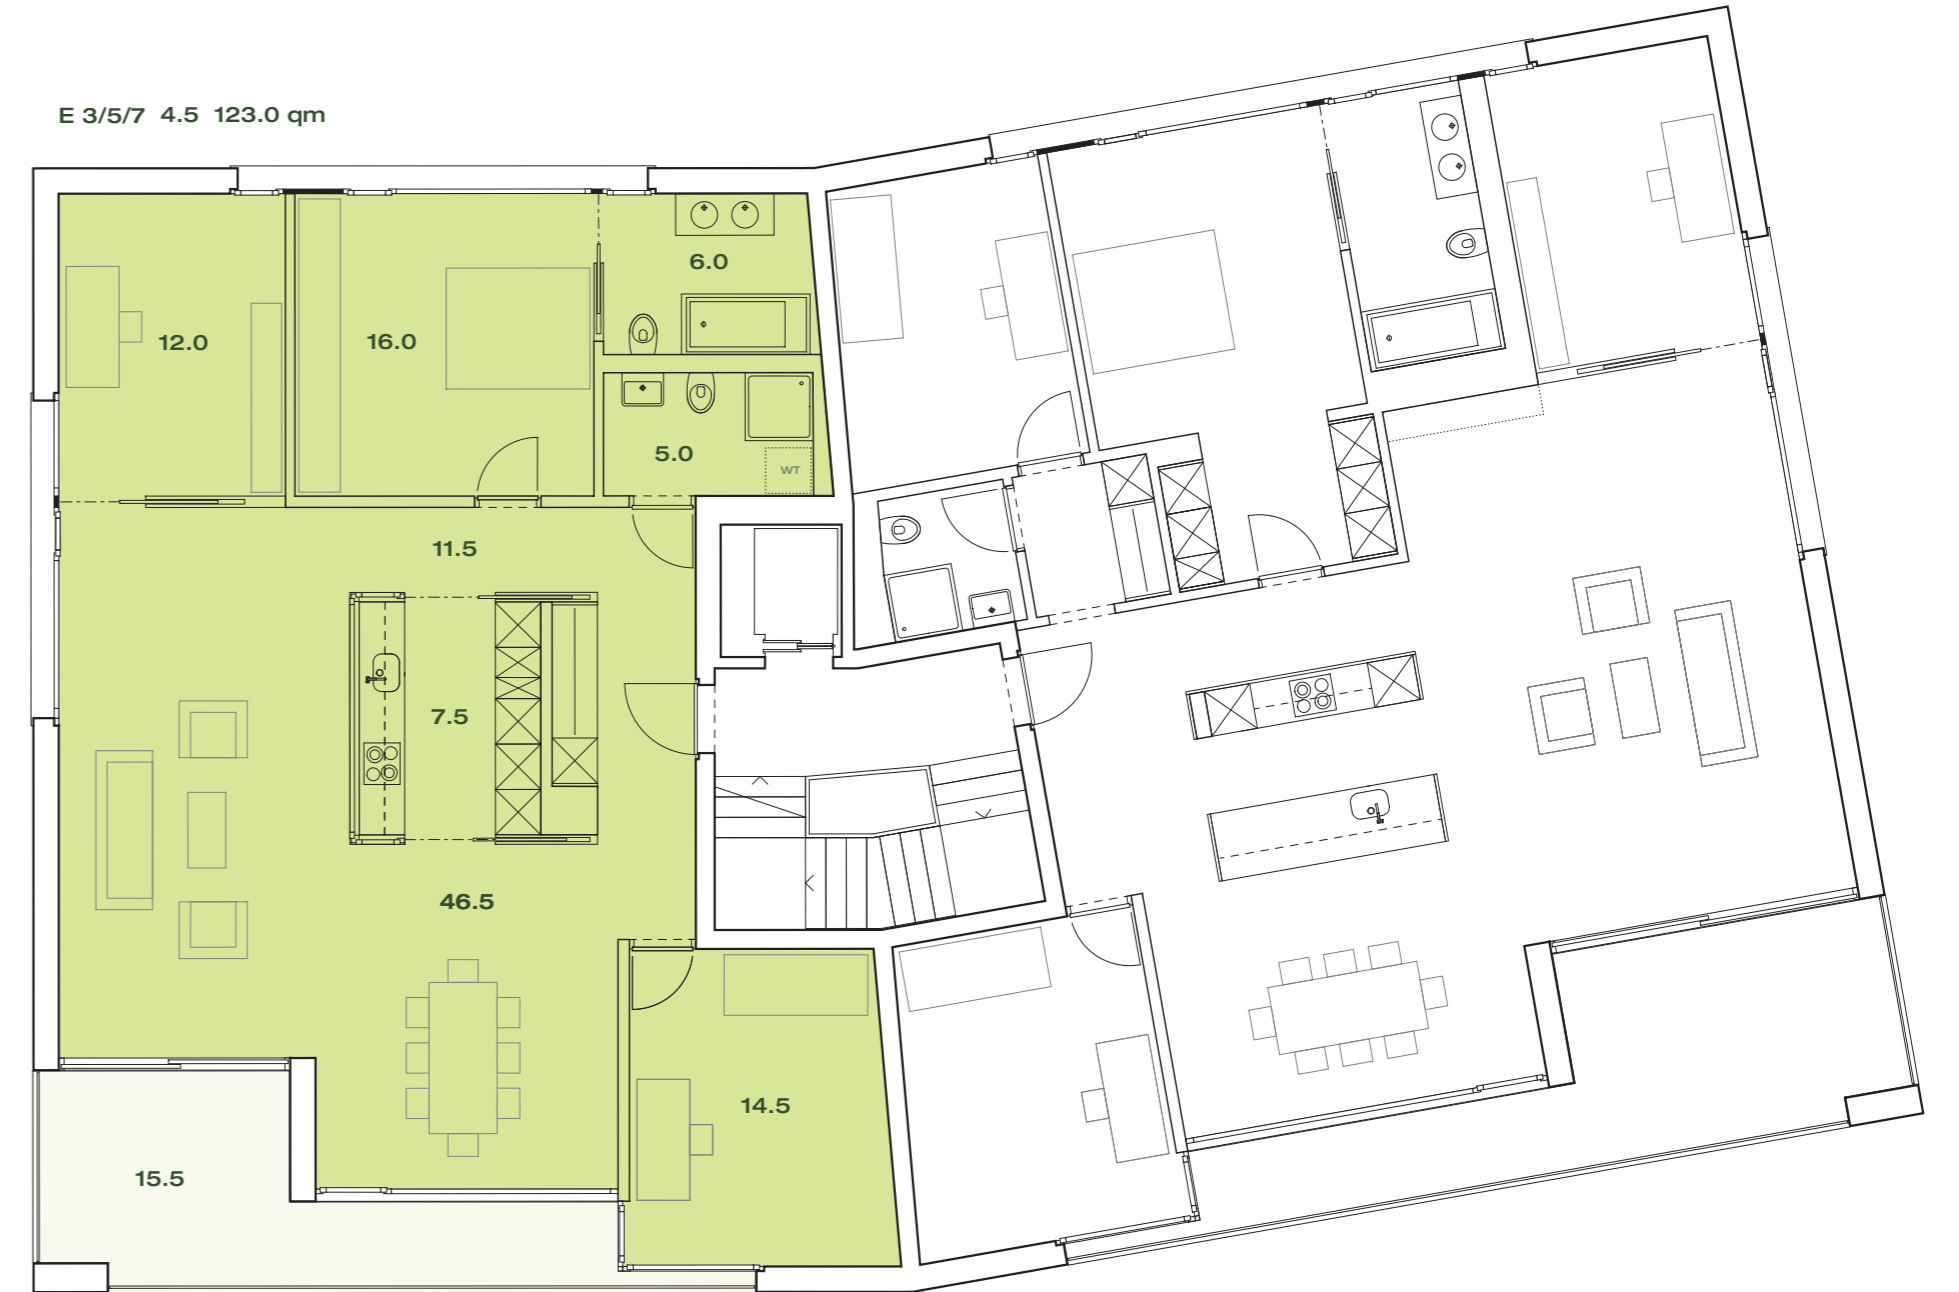

# Haus E Obergeschoss

Dahlienstrasse 11

Standard:  
Küche mit Kochinsel

E9	
E7	E8
E5	E6
E3	E4
E1	E2

E 3/5/7 4.5 123.0 qm

Variante 1:  
Geschlossene Küche  
- kostenneutral

E 3/5/7 4.5 123.0 qm

# Haus E Obergeschoss

Dahlienstrasse 11

Standard

E9	
E7	E8
E5	E6
E3	E4
E1	E2

Variante 1:  
+ Reduit/mehr Stauraum