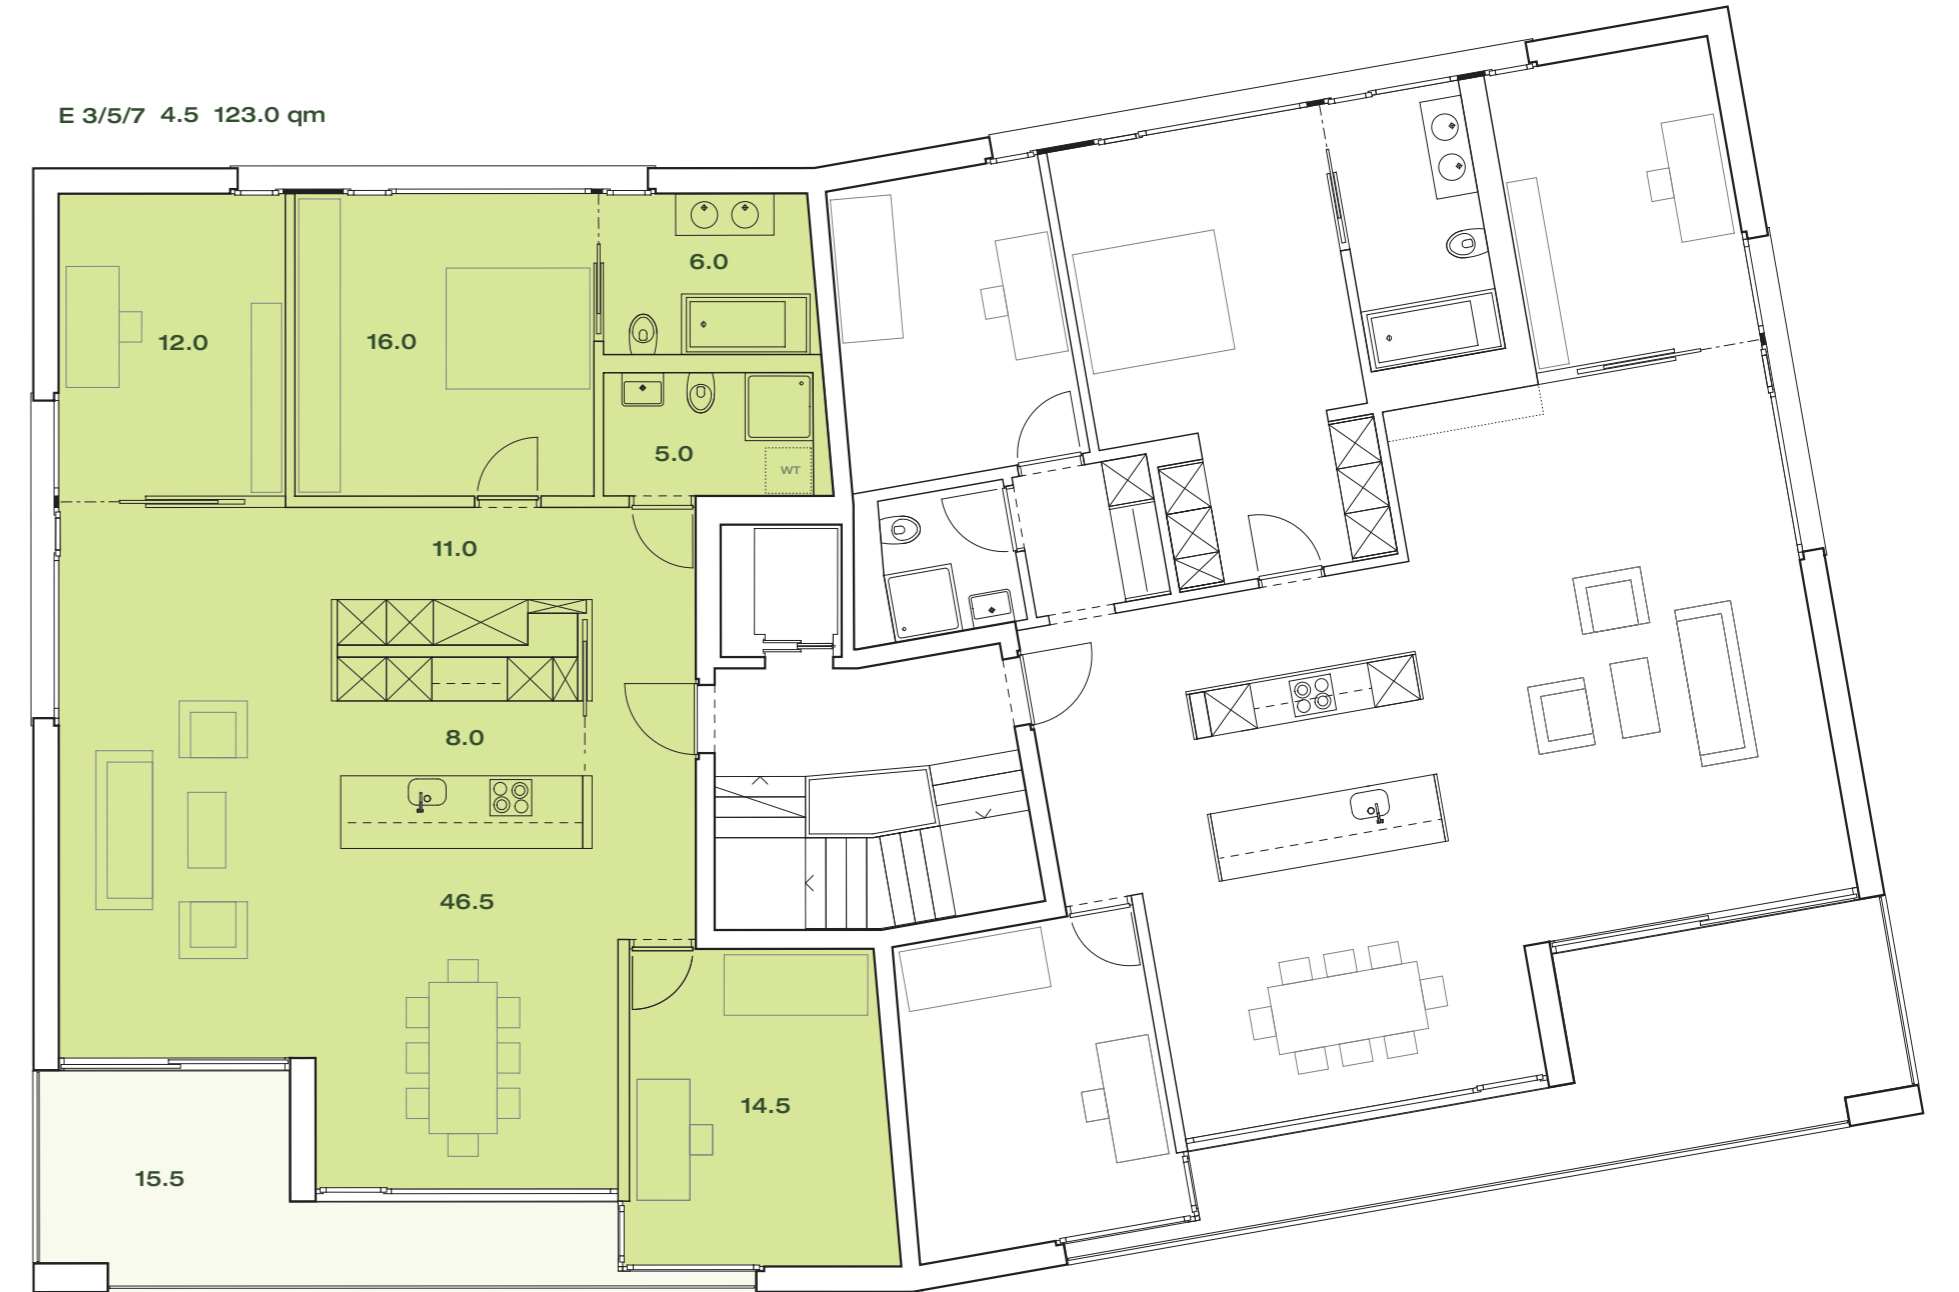

# Haus E Obergeschoss

Dahlienstrasse 11

Standard:  
Küche mit Kochinsel

E9	
E7	E8
E5	E6
E3	E4
E1	E2

E 3/5/7 4.5 123.0 qm

Variante 1:  
Geschlossene Küche  
- kostenneutral

E 3/5/7 4.5 123.0 qm

# Haus E Obergeschoss

Dahlienstrasse 11

Standard

E9	
E7	E8
E5	E6
E3	E4
E1	E2

Variante 1:  
+ Reduit/mehr Stauraum