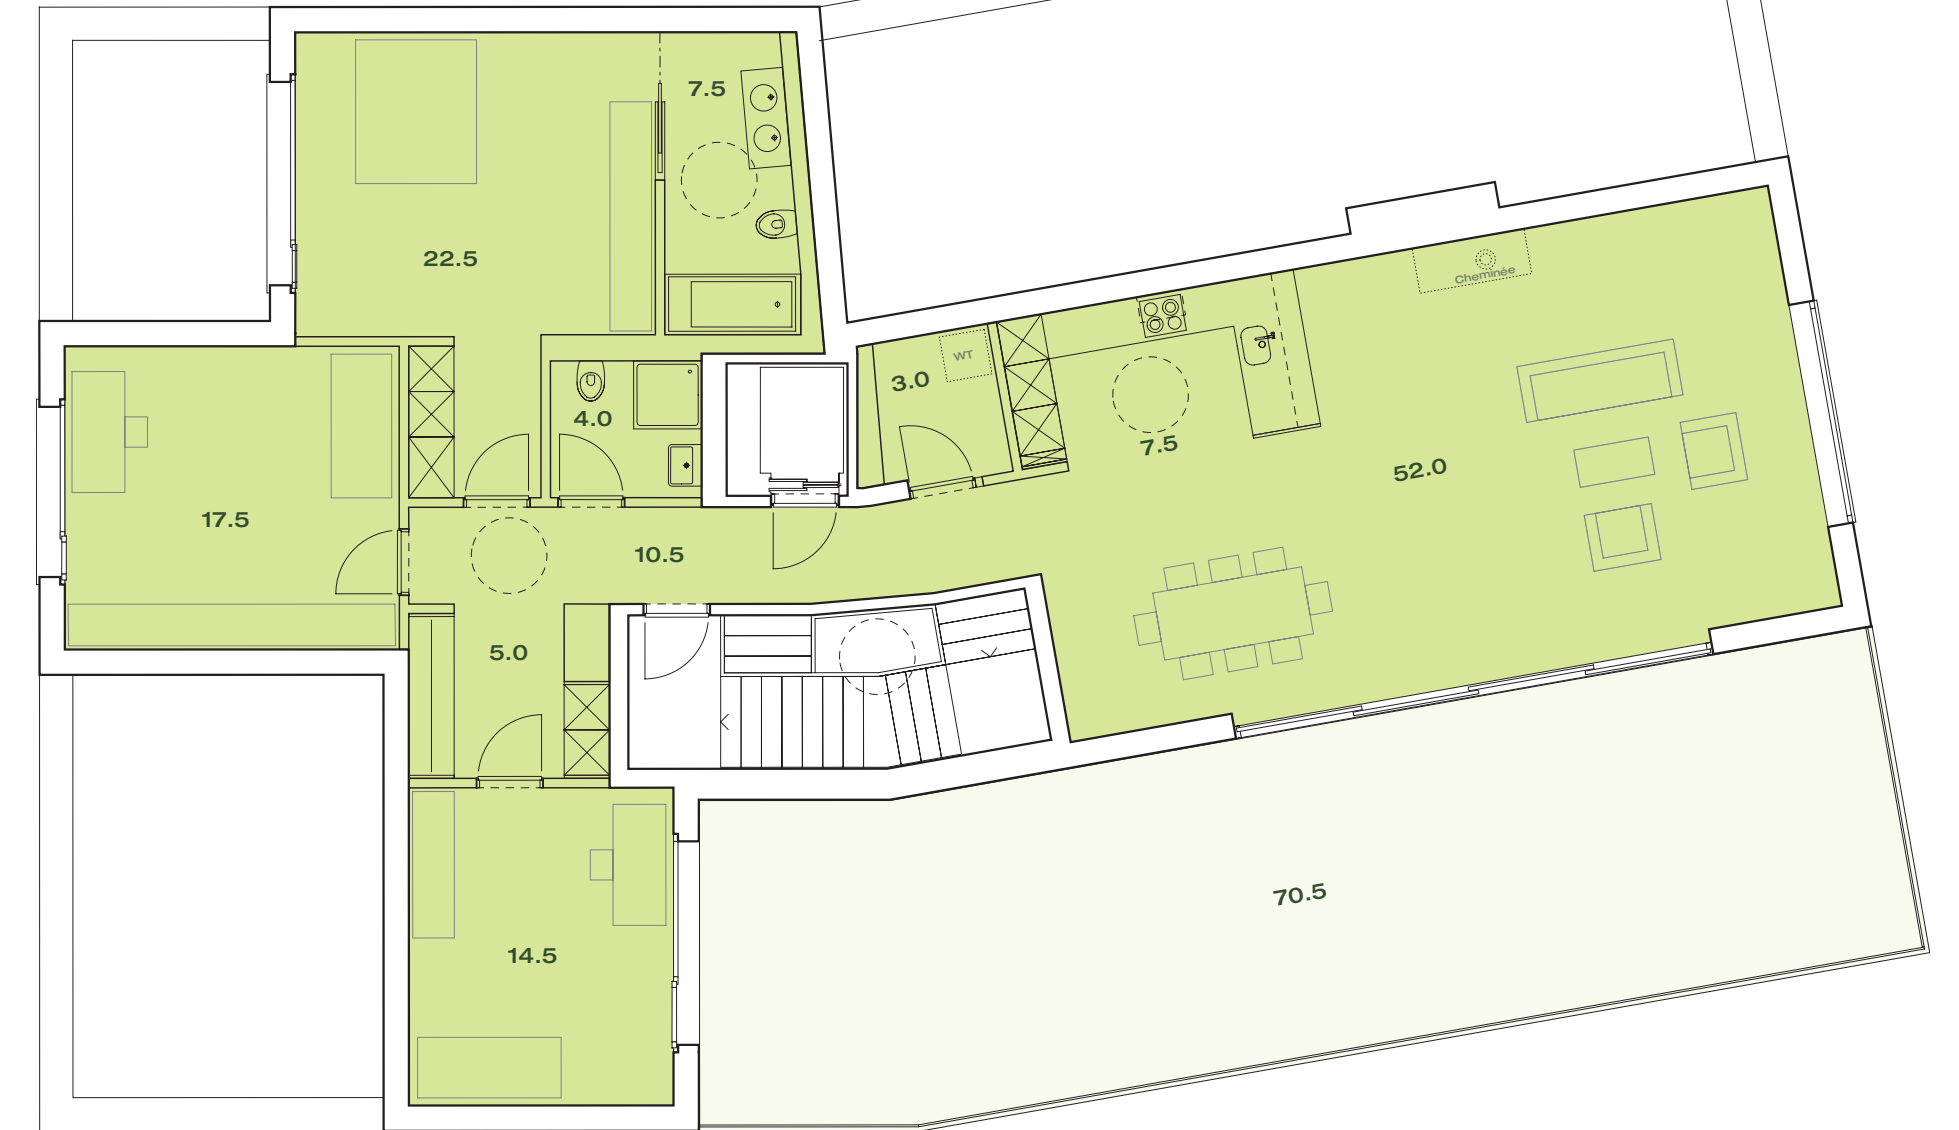

Haus E Attikageschoss

Dahlienstrasse 11

E9	
E7	E8
E5	E6
E3	E4
E1	E2

E 9 4.5 150.0 qm

Plan 1/100 1 m