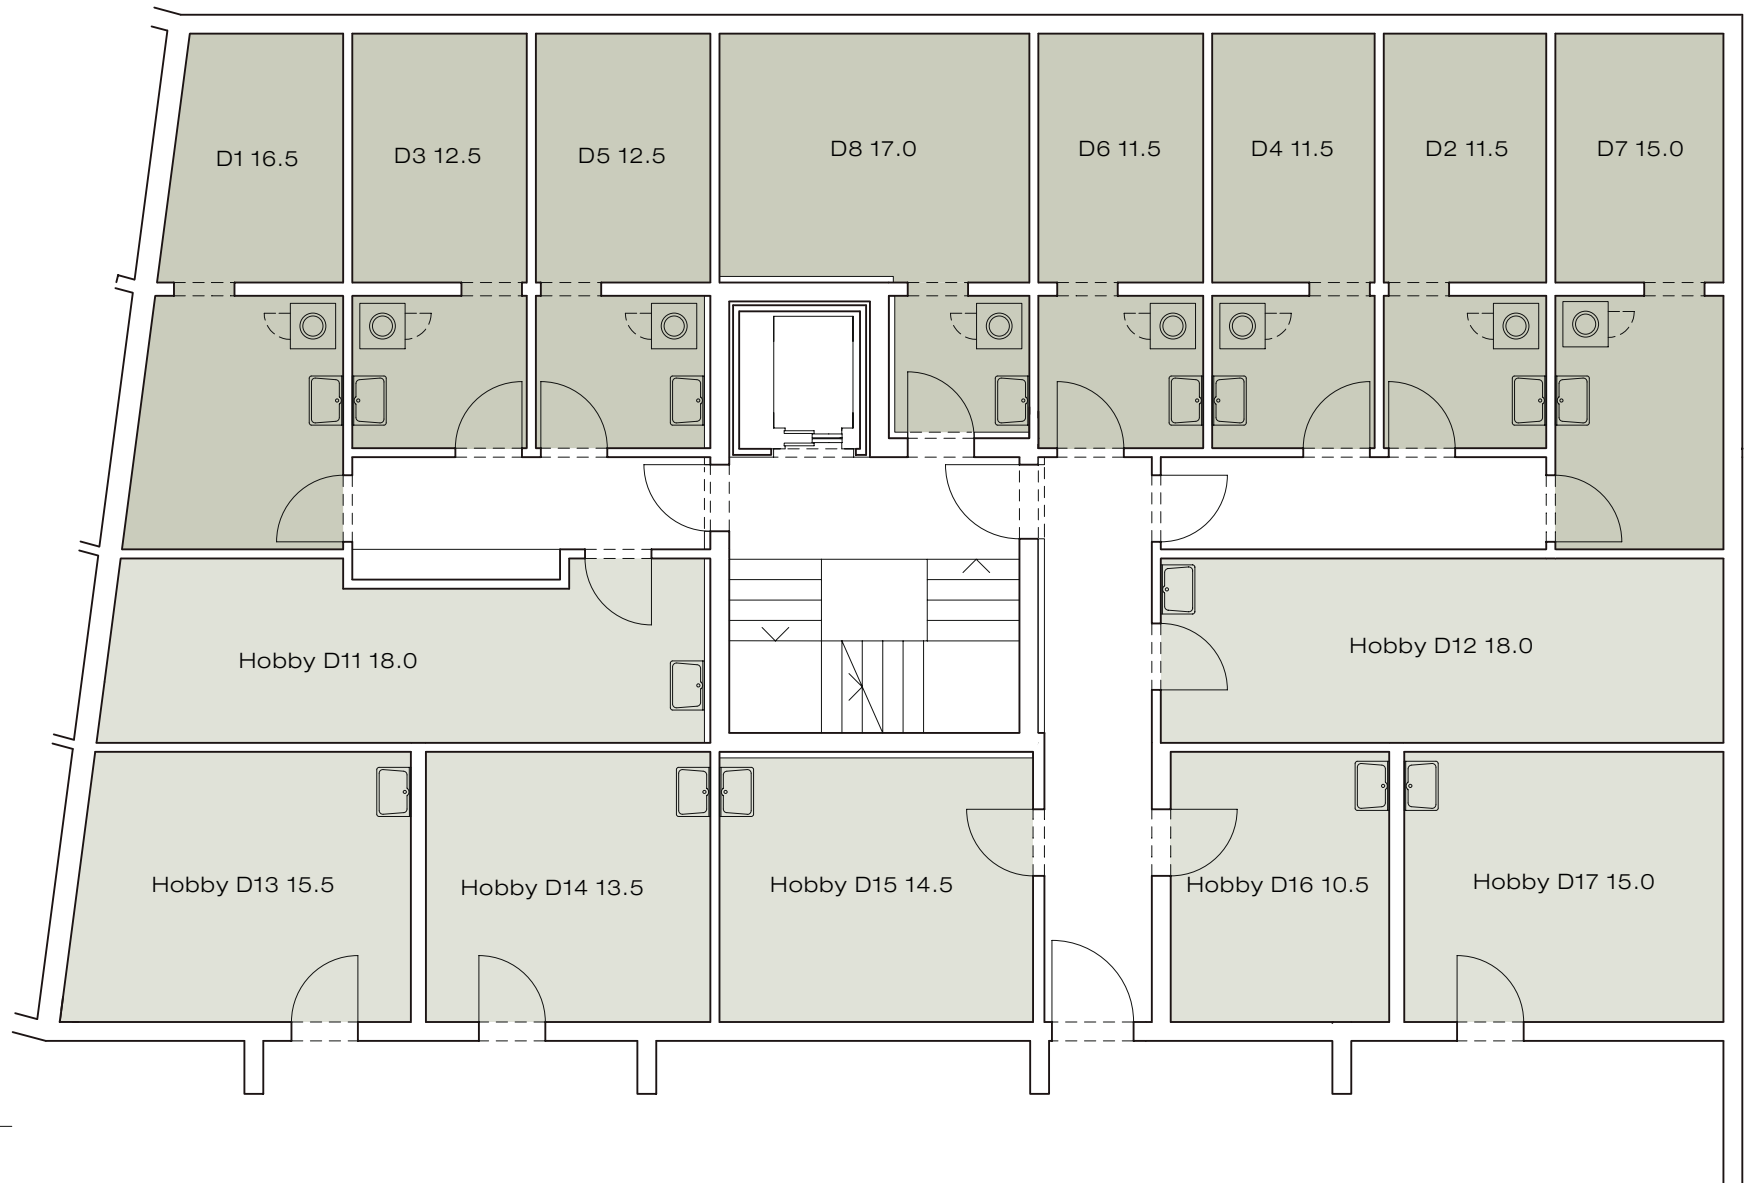

Haus D Untergeschoss

Obere Hönningerstrasse 10

Plan 1/100

1m

Mai 2007

	C9	D9	
C7	C8	D6	D7
C5	C6	D4	D5
C3	C4	D2	D3
C1	C2	D1	