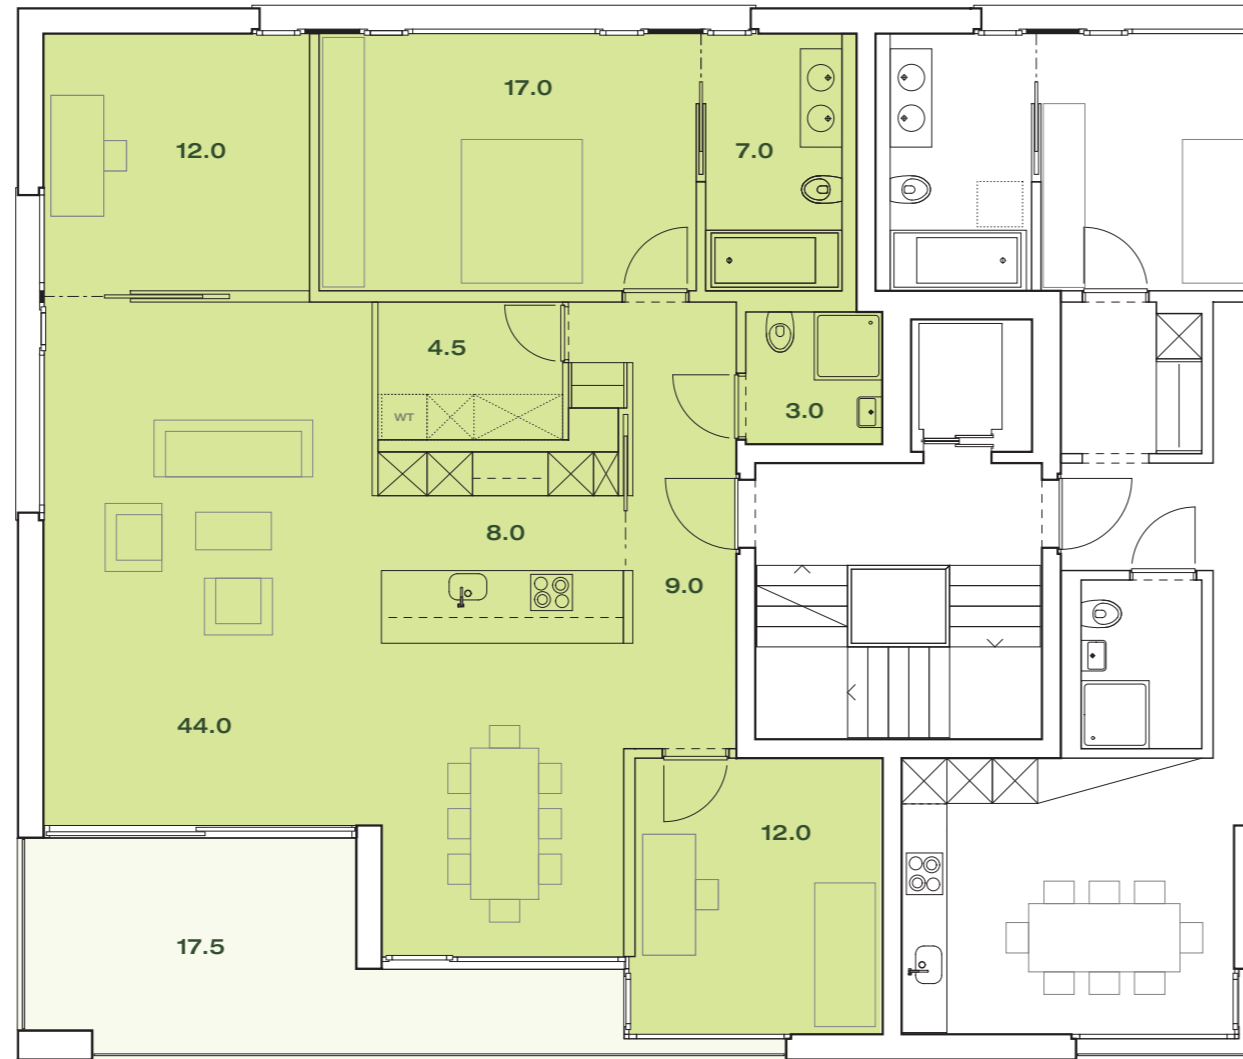

Haus A/B Obergeschoss

Obere Hönningerstrasse 4/6

Standard:
Küche mit Kochinsel

	A9	B8	B9	
A7	A8	B6	B7	
A5	A6	B4	B5	
A3	A4	B2	B3	
A1	A2	B1		

A 3/5/7 4.5 122.0 qm

B 3/5/7 4.5 122.0 qm

Variante 1:
Küche mit Kochinsel
+ Reduit/mehr Stauraum

A 3/5/7 4.5 122.0 qm

B 3/5/7 4.5 122.0 qm

Variante 2:
Geschlossene Küche
- kostenneutral

A 3/5/7 4.5 122.0 qm

B 3/5/7 4.5 122.0 qm

Variante 3:
Geschlossene Küche
+ Reduit/mehr Stauraum

A 3/5/7 4.5 122.0 qm

B 3/5/7 4.5 122.0 qm