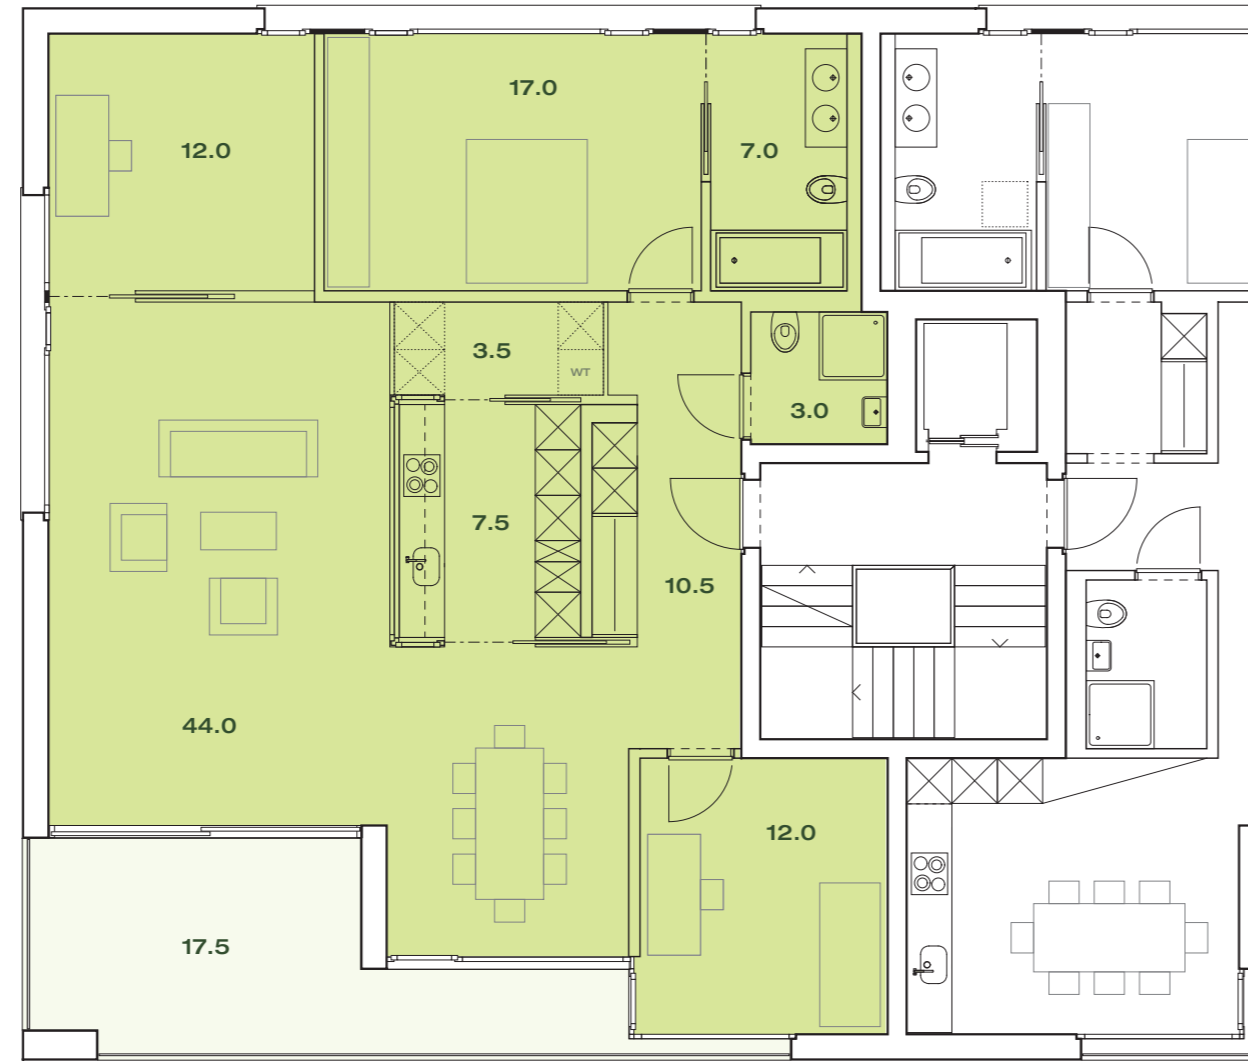

Haus A/B Obergeschoss

Obere Hönningerstrasse 4/6

Standard:
Küche mit Kochinsel

	A9	B8	B9	
A7	A8	B6	B7	
A5	A6	B4	B5	
A3	A4	B2	B3	
A1	A2	B1		

A 3/5/7 4.5 122.0 qm

B 3/5/7 4.5 122.0 qm

Variante 1:
Küche mit Kochinsel
+ Reduit/mehr Stauraum

A 3/5/7 4.5 122.0 qm

B 3/5/7 4.5 122.0 qm

Variante 2:
Geschlossene Küche
- kostenneutral

A 3/5/7 4.5 122.0 qm

B 3/5/7 4.5 122.0 qm

Variante 3:
Geschlossene Küche
+ Reduit/mehr Stauraum

A 3/5/7 4.5 122.0 qm

B 3/5/7 4.5 122.0 qm