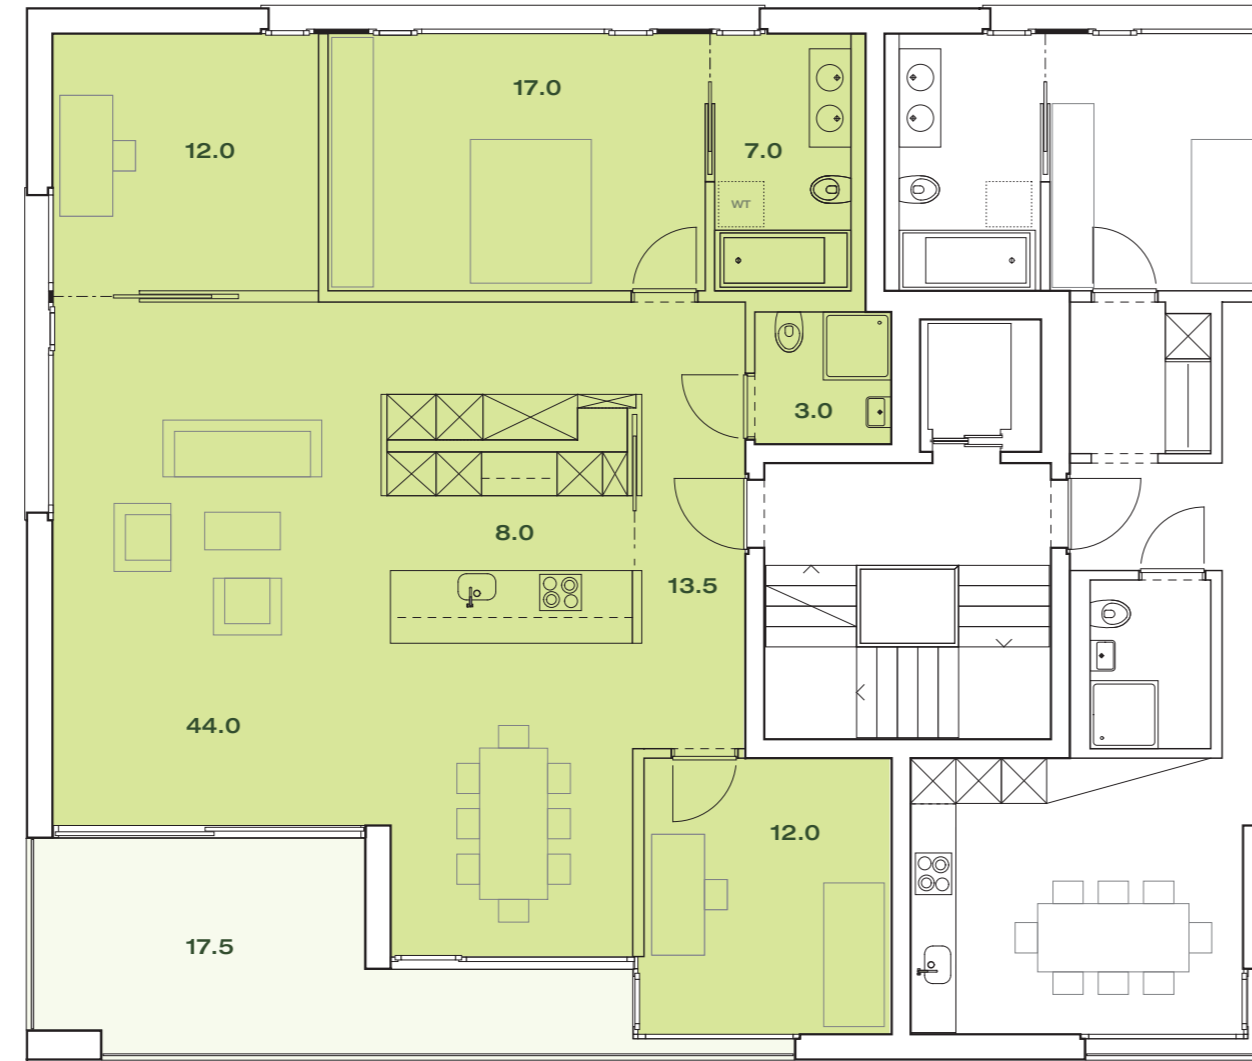

Haus A/B Obergeschoss

Obere Hönningerstrasse 4/6

Standard:
Küche mit Kochinsel

	A9	B8	B9	
A7	A8	B6	B7	
A5	A6	B4	B5	
A3	A4	B2	B3	
A1	A2	B1		

A 3/5/7 4.5 122.0 qm

B 3/5/7 4.5 122.0 qm

Variante 1:
Küche mit Kochinsel
+ Reduit/mehr Stauraum

A 3/5/7 4.5 122.0 qm

B 3/5/7 4.5 122.0 qm

Variante 2:
Geschlossene Küche
- kostenneutral

A 3/5/7 4.5 122.0 qm

B 3/5/7 4.5 122.0 qm

Variante 3:
Geschlossene Küche
+ Reduit/mehr Stauraum

A 3/5/7 4.5 122.0 qm

B 3/5/7 4.5 122.0 qm