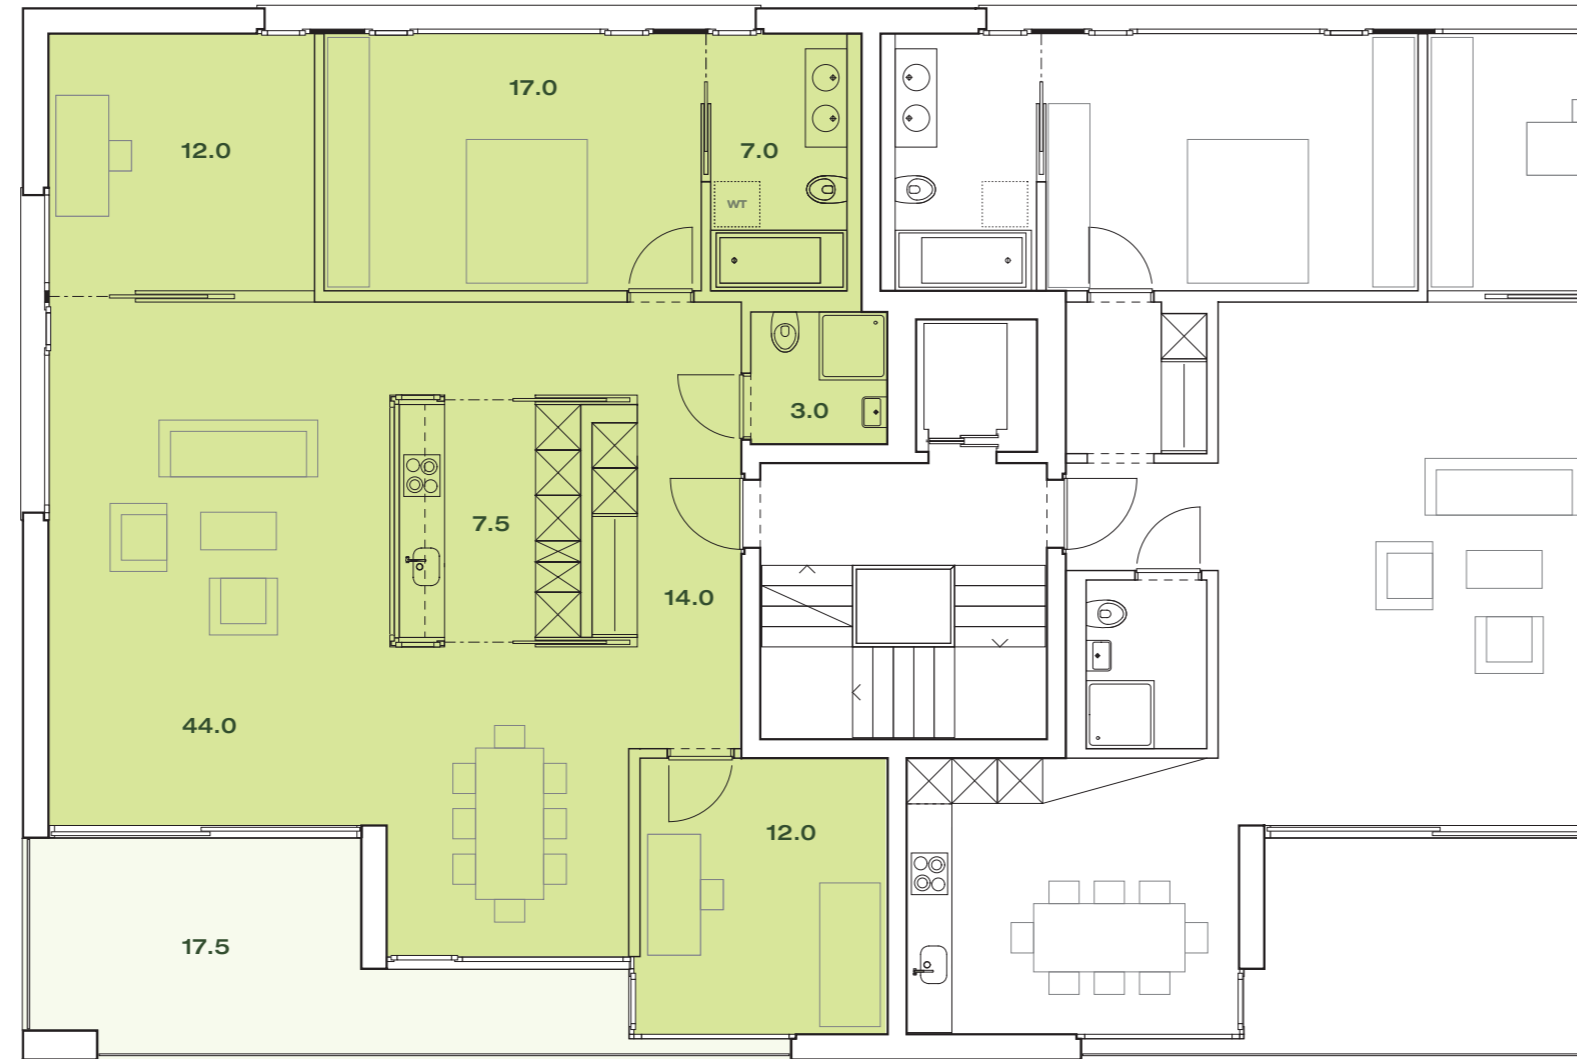

Haus A/B Obergeschoss

Obere Hönningerstrasse 4/6

Standard:
Küche mit Kochinsel

	A9	B8	B9	
A7	A8	B6	B7	
A5	A6	B4	B5	
A3	A4	B2	B3	
A1	A2	B1		

A 3/5/7 4.5 122.0 qm

B 3/5/7 4.5 122.0 qm

Variante 1:
Küche mit Kochinsel
+ Reduit/mehr Stauraum

A 3/5/7 4.5 122.0 qm

B 3/5/7 4.5 122.0 qm

Variante 2:
Geschlossene Küche
- kostenneutral

A 3/5/7 4.5 122.0 qm

B 3/5/7 4.5 122.0 qm

Variante 3:
Geschlossene Küche
+ Reduit/mehr Stauraum

A 3/5/7 4.5 122.0 qm

B 3/5/7 4.5 122.0 qm