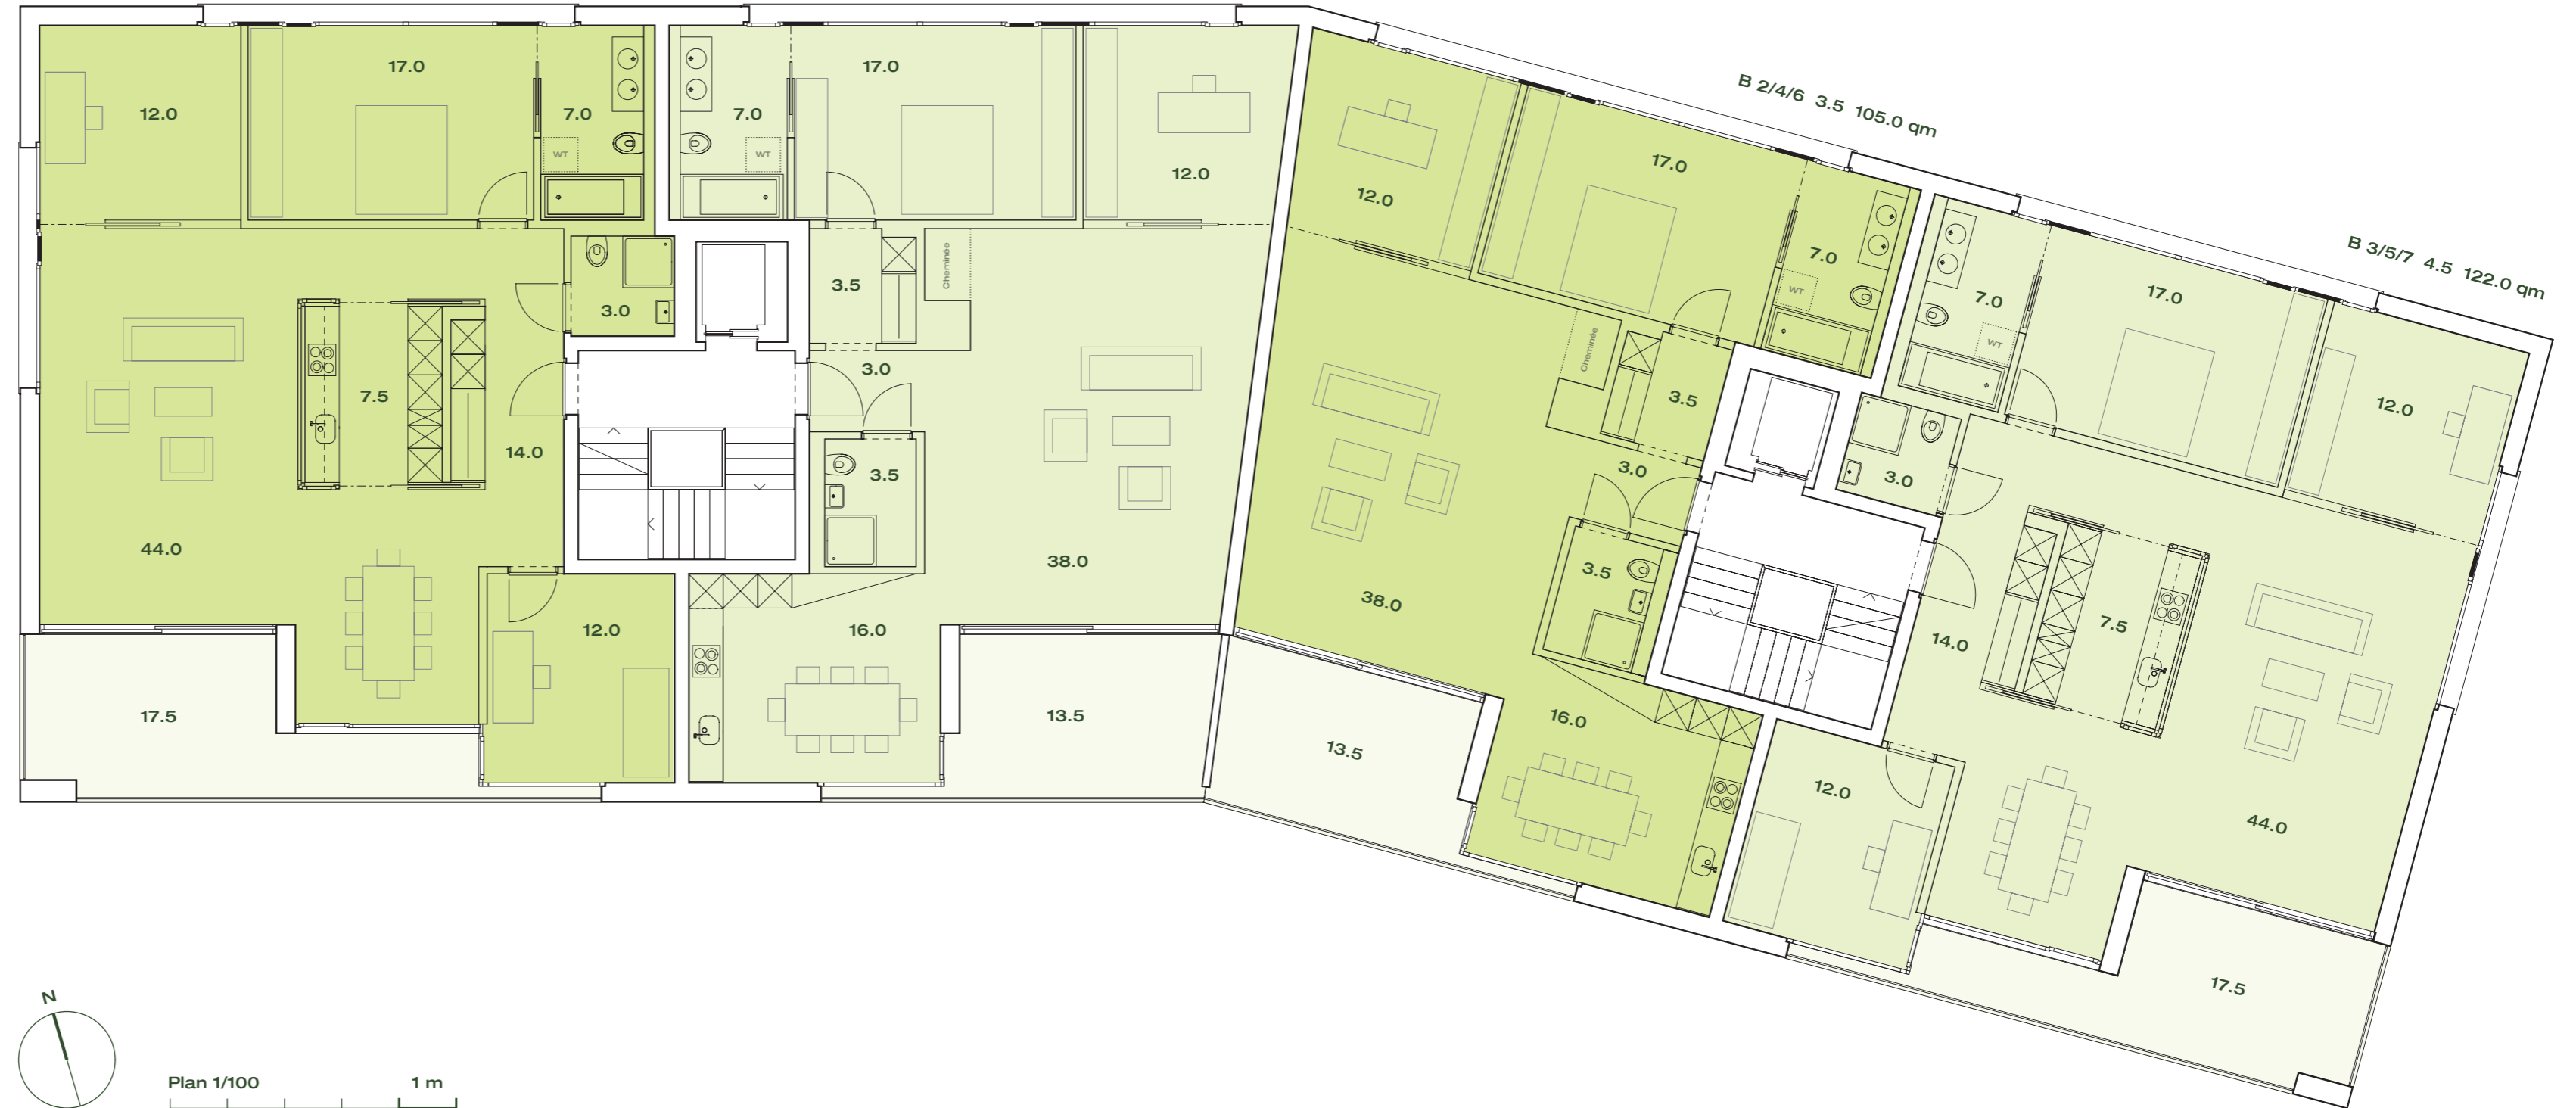

Haus A/B Obergeschoss

Obere Hönningerstrasse 4/6

A 3/5/7 4.5 122.0 qm

A 4/6/8 3.5 105.0 qm

B 2/4/6 3.5 105.0 qm

B 3/5/7 4.5 122.0 qm

	A9	B8	B9	
A7	A6	B6	B7	
A5	A4	B4	B5	
A3	A4	B2	B3	
A1	A2	B1		

Plan 1/100 1 m